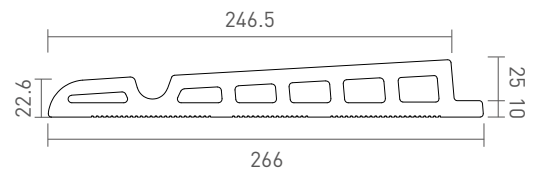

ARUBA

BASIC SYSTEM PIECES SISTEMA BÁSICO DE PIEZAS

ARUBA EDGE
BORDE ARUBA
BPAR 0000 25x50

GRATE SUPPORT
SOPORTE P/REJILLA
BSCA 0000 18x50

AVAILABLE COLORS COLORES DISPONIBLES

Stromboli LIGHT

Stromboli CREAM

Stromboli SIVLER

Crosscut CLOUD

Crosscut PETRA

CURVED SOLUTION SOLUCIÓN CURVA

ARUBA CURVED POOL EDGE

BORDE CURVO ARUBA

- ① BPAR RI00
- ② BPAR RE00

Can be used with drain grates RJ67 and RJ55
Compatible con las rejillas RJ67 y RJ55