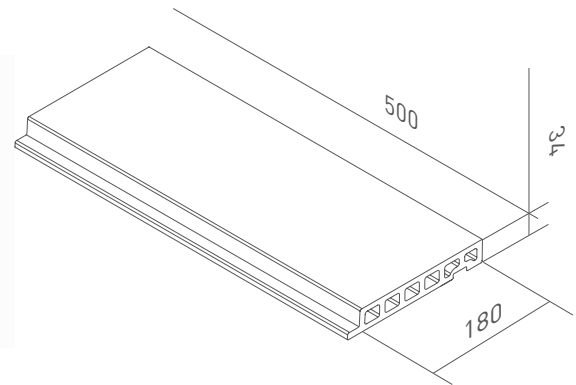

ARUBA

BASIC SYSTEM PIECES SISTEMA BÁSICO DE PIEZAS

ARUBA EDGE
BORDE ARUBA
BPAR 0000 25x50

GRATE SUPPORT
SOPORTE P/REJILLA
BSCA 0000 18x50

AVAILABLE COLORS COLORES DISPONIBLES

Stromboli LIGHT

Stromboli CREAM

Stromboli SIVLER

Crosscut CLOUD

Crosscut PETRA

CURVED SOLUTION SOLUCIÓN CURVA

ARUBA CURVED POOL EDGE

BORDE CURVO ARUBA

- ① BPAR RI00
- ② BPAR RE00

Can be used with drain grates RJ67 and RJ55
Compatible con las rejillas RJ67 y RJ55