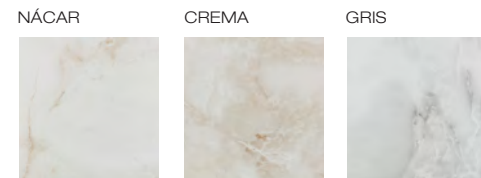

PAVIMENTO COORDINADO
coordinated floor tile

ALLURE / 60X60 cm

PACKING & SPECIAL PIECES

	Pc/Cj	M2/Cj	Cj/PI	M2/PI	Kg/Cj	Kg/PI
30x90	4	1,08	64	69,12	18,75	1220

	Cód.
Aruma	M75
Rlv Aruma	M76
Rlv Marmi	M76