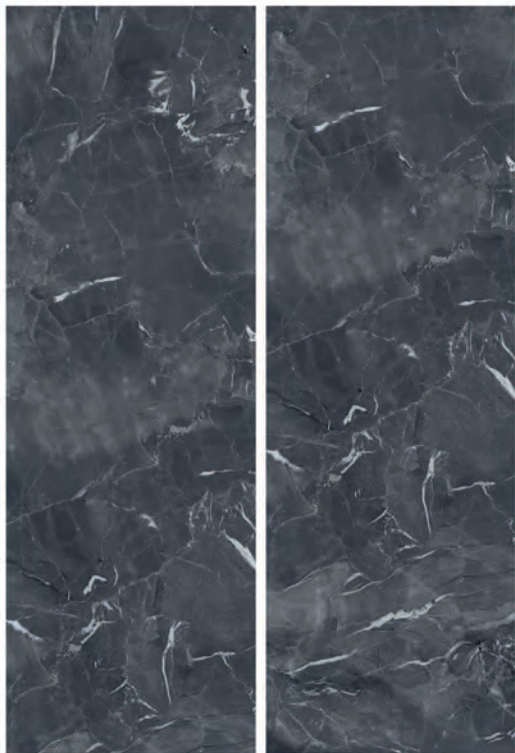

13" x 39"
33x99

Arya
Black Marble
Calacatta
Chester
Escuda
Maison
Michigan
Ontario
Paradise
Salvador
Tria&Historia

Arya

330X990ARY01REK **W** **G**
33x99 White Glossy Rectified

330X990ARY00REK **W** **G**
33x99 Dynamic Glossy Rectified

600X600ARY01PAR **GP** **FP**
60x60 White Full Polished Rectified

Black Marble

330X990BMR93REK **W** **G**
33x99 Black Glossy Rectified

600X600BMR93PAR **GP** **FP**
60x60 Black Full Polished Rectified