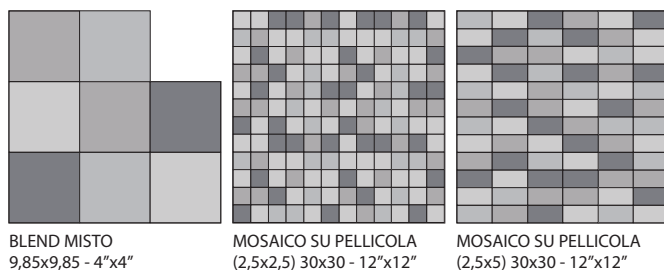

laccati

NEW SIZES

SENIOATELIER

Scegli Pick a
un color
colore,

scegli choose
un a size
formato,

FORMATI SIZES

MOSAICI MOSAIC

66 COLORI COLOURS

BLEND > cachemire

BLEND > turchesi

BLEND > solare

BLEND > le bianche

BLEND > neoclassico

al resto and we'll go ahead...
pensiamo noi...

laccati

SENIO
alta ceramica faentina