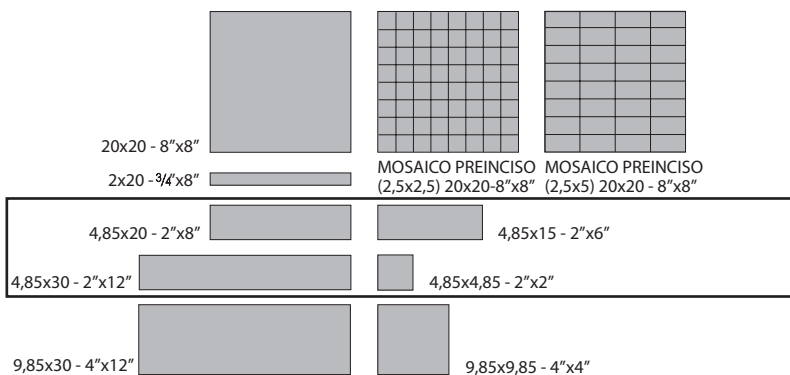

laccati

NEW SIZES

SENIOATELIER

Scegli Pick a
un color
colore,

scegli choose
un a size
formato,

FORMATI SIZES

MOSAICI MOSAIC

66 COLORI COLOURS