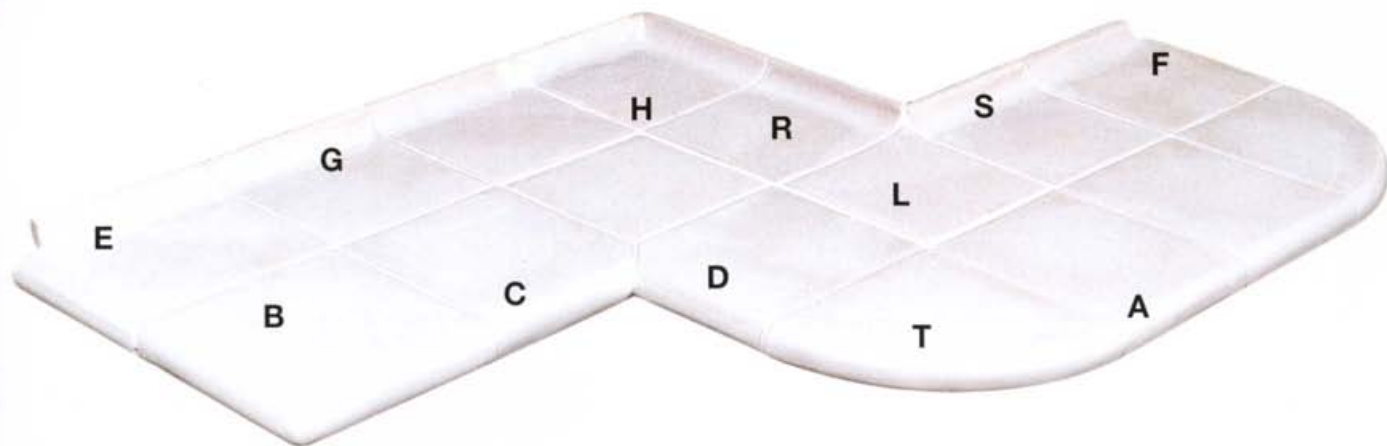

M1141 spigolo itaca
cm 3x5 bianco

M1360 spigolo itaca bead
cm 3x5 bianco

BP04 spigolo capitello
cm 2x4 bianco

TD21 spigolo egeo
cm 10x11 bianco

LINEA TORELLO 15x15 BIANCO (6"x6")

BIANCO

- N 6021 TORELLO LINEARE (A)
- N 6022 TORELLO SPIGOLO (B)
- N 6024 TORELLO ANGOLO DX (C)
- N 6023 TORELLO ANGOLO SX (D)
- N 6027 TORELLO LATO SX (E)
- N 6028 TORELLO LATO DX (F)