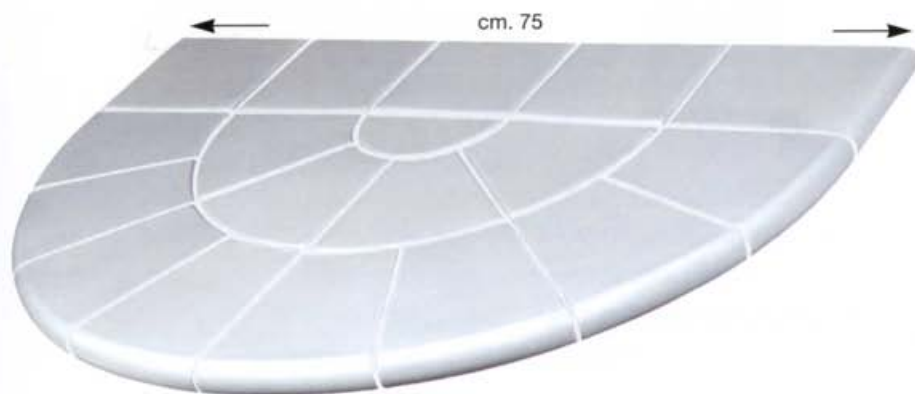

PENISOLA

N7036 SETTORE 15

N7037 SETTORE 45

N7038 ARCO 75