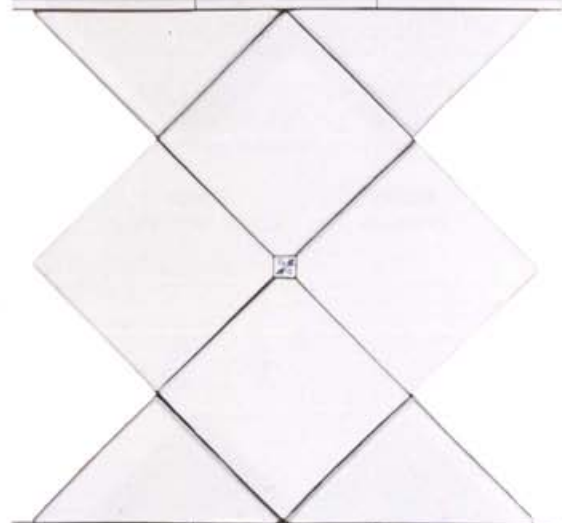

2051VQ EGEO FIORE BLEU SHOW-ROOM