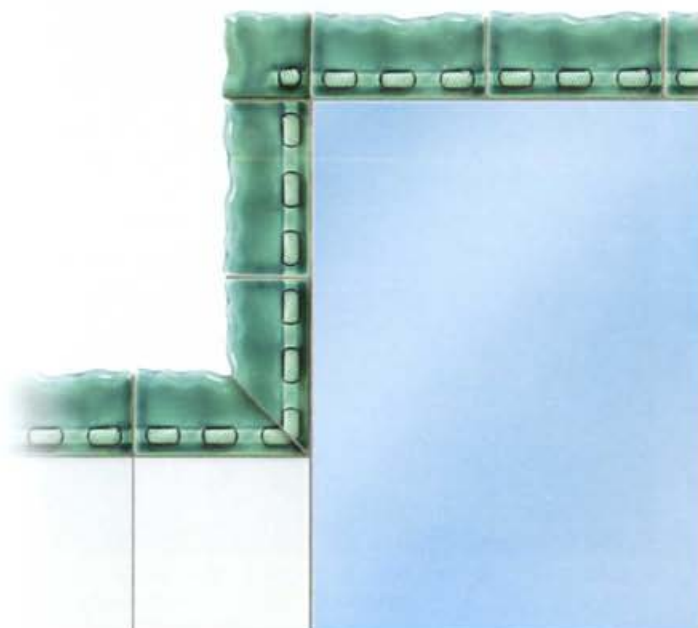

N9001 COTTO

N6101 ACQUAM.

N6601 BLEU COBALTO

N6551 VERDE TROPICI

N6251 PRUGNA

N6342 RONDINE BLEU SCURO

La nuova tendenza nell'arredamento bagno, cucina, consiglia di abbassare notevolmente l'altezza della parete ceramicata, portando la linea d'orizzonte ad una misura compresa tra cm. 150 e cm. 170 circa, e di rifinire l'intonaco con superfici lavorate (spatolature, stucchi, ecc.). È sorta, quindi, l'esigenza di impreziosire la zona di passaggio tra il rivestimento e l'intonaco, risultando questo, molto più visibile rispetto al passato, mediante l'uso di particolari finiture.

Alta Ceramica Faentina

ha creato queste nuove proposte che consentono di ottenere un risultato finale più elegante e personalizzato.

ONDA

Il progetto ONDA disegnato da Maurizio Mengolini, nasce dall'esigenza di offrire nuovi stimoli alla creatività per chi ancora ritiene che ceramica sia sinonimo di decorazione, di schemi costruttivi, di cornici, di onde appunto, oltre che di qualità cromatica ed estetica. ONDA permette di creare movimenti geometrici sulla parete senza utilizzare le forme ortogonali classiche (il triangolo, il quadrato, nelle varie dimensioni). I moduli base sono quattro e permettono uno sviluppo incredibile di possibilità per realizzare campiture particolari e cornici in ogni ambiente.

The WAVE has been designed by Maurizio Mengolini. It wants to stir the creativity of those who still believe that ceramics are chromatic and aesthetic quality and also decorations, constructive schemes, frames, movements and waves of course! With the WAVE you can create geometrical movements on the wall without using triangles, squares and rectangles. The basic modules are four. They offer a wide range of combinations for making special frames and walls in every environments.