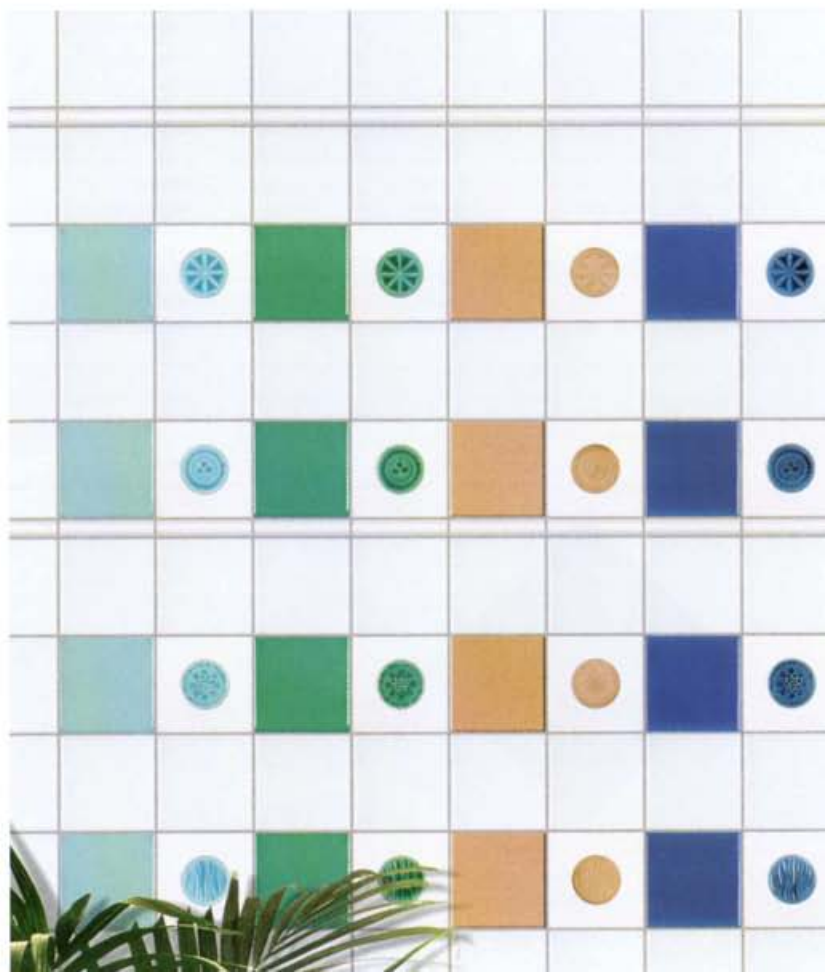

N6625 ROSONE
BLEU COBALTO
ø cm 7,5 (3")

N6125 ROSONE
ACQUAMARINA
ø cm 7,5 (3")

N9059 ONDE
COTTO
ø cm 7,5 (3")

N6579 ONDE
VERDE TROPICI
ø cm 7,5 (3")

N6629 ONDE
BLEU COBALTO
ø cm 7,5 (3")

N6129 ONDE
ACQUAMARINA
ø cm 7,5 (3")