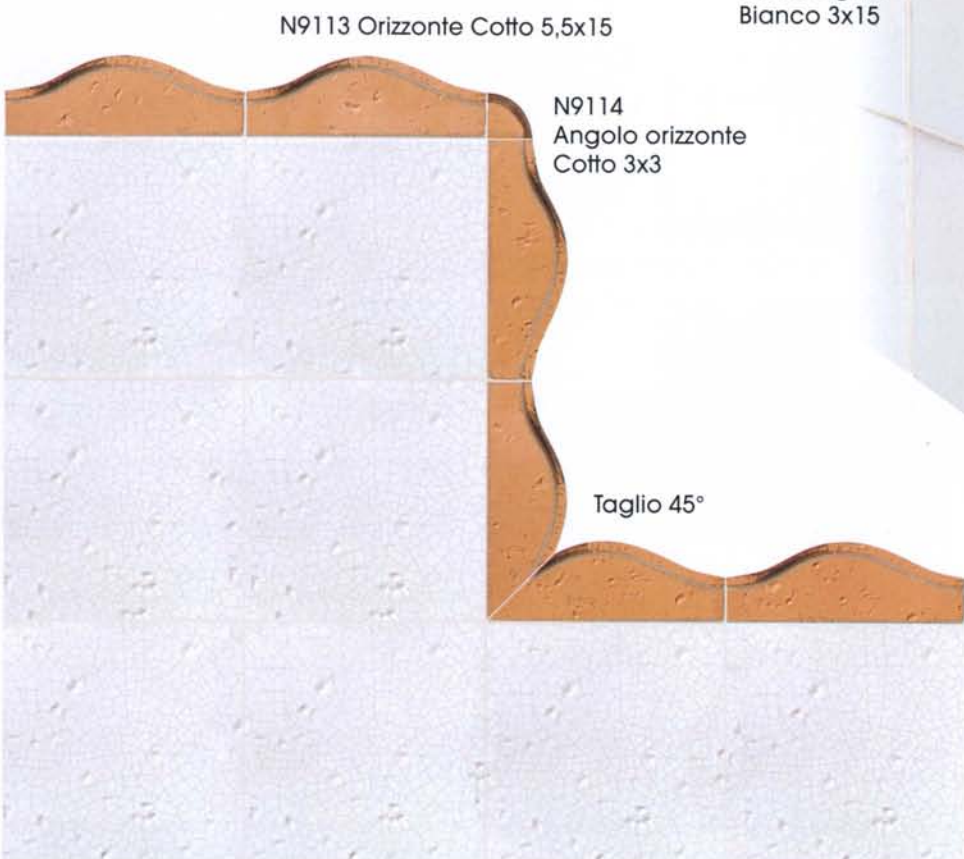

N7515 Sigaro
Bianco 3x15

N9113 Orizzonte Cotto 5,5x15

N9114 Angolo orizzonte
Cotto 3x3

Taglio 45°

N7510 Maiolica Antica bianco