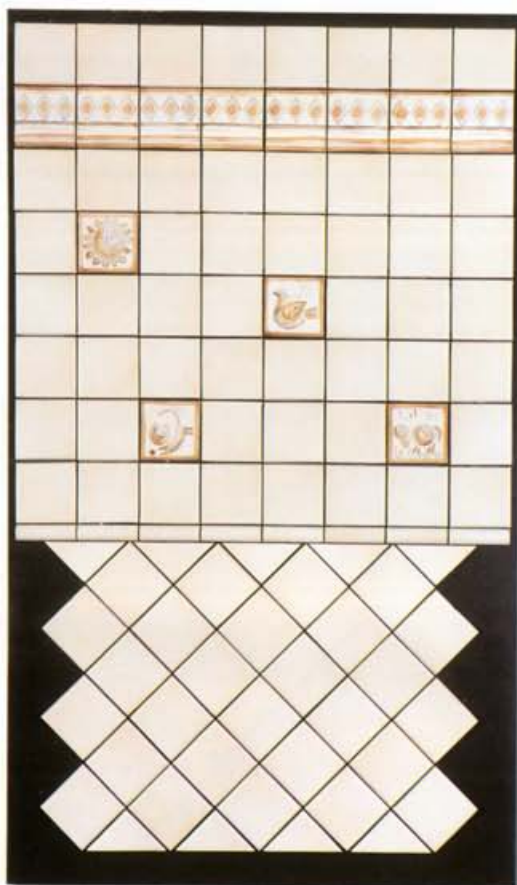

BIANCO
J1030 - 30x30
J330 - 20x20
J130 - 9,85x9,85

PANNA
J1029 - 30x30
J329 - 20x20
J129 - 9,85x9,85

BIANCO
J1051 - 30x30
J1351 - 20x20
J1151 - 10x10

AVORIO
J1052 - 30x30
J1352 - 20x20
J1152 - 10x10

COTTO
J1027 - 30x30
J327 - 20x20
J127 - 9,85x9,85

COTTO
J1063 - 30x30
J1363 - 20x20
J1163 - 10x10

VERDE MENTA
J1049 - 30x30
J349 - 20x20
J149 - 9,85x9,85

VERDE POMPEIA-
NO
J1359 - 20x20
J1159 - 10x10

AZZURRO
J340 - 20x20

AZZURRO
J1356 - 20x20
J1156 - 10x10

SHOW ROOM

1173PC Menhir
Crosta di pane

1163PC Acquerello
Crosta di pane

1176PC Menhir
Sabbia

1174PC Menhir
Turchino

1162CD Acquerello
Bianco

1163CD Acquerello
Crosta di pane

1164CD Acquerello
Turchino