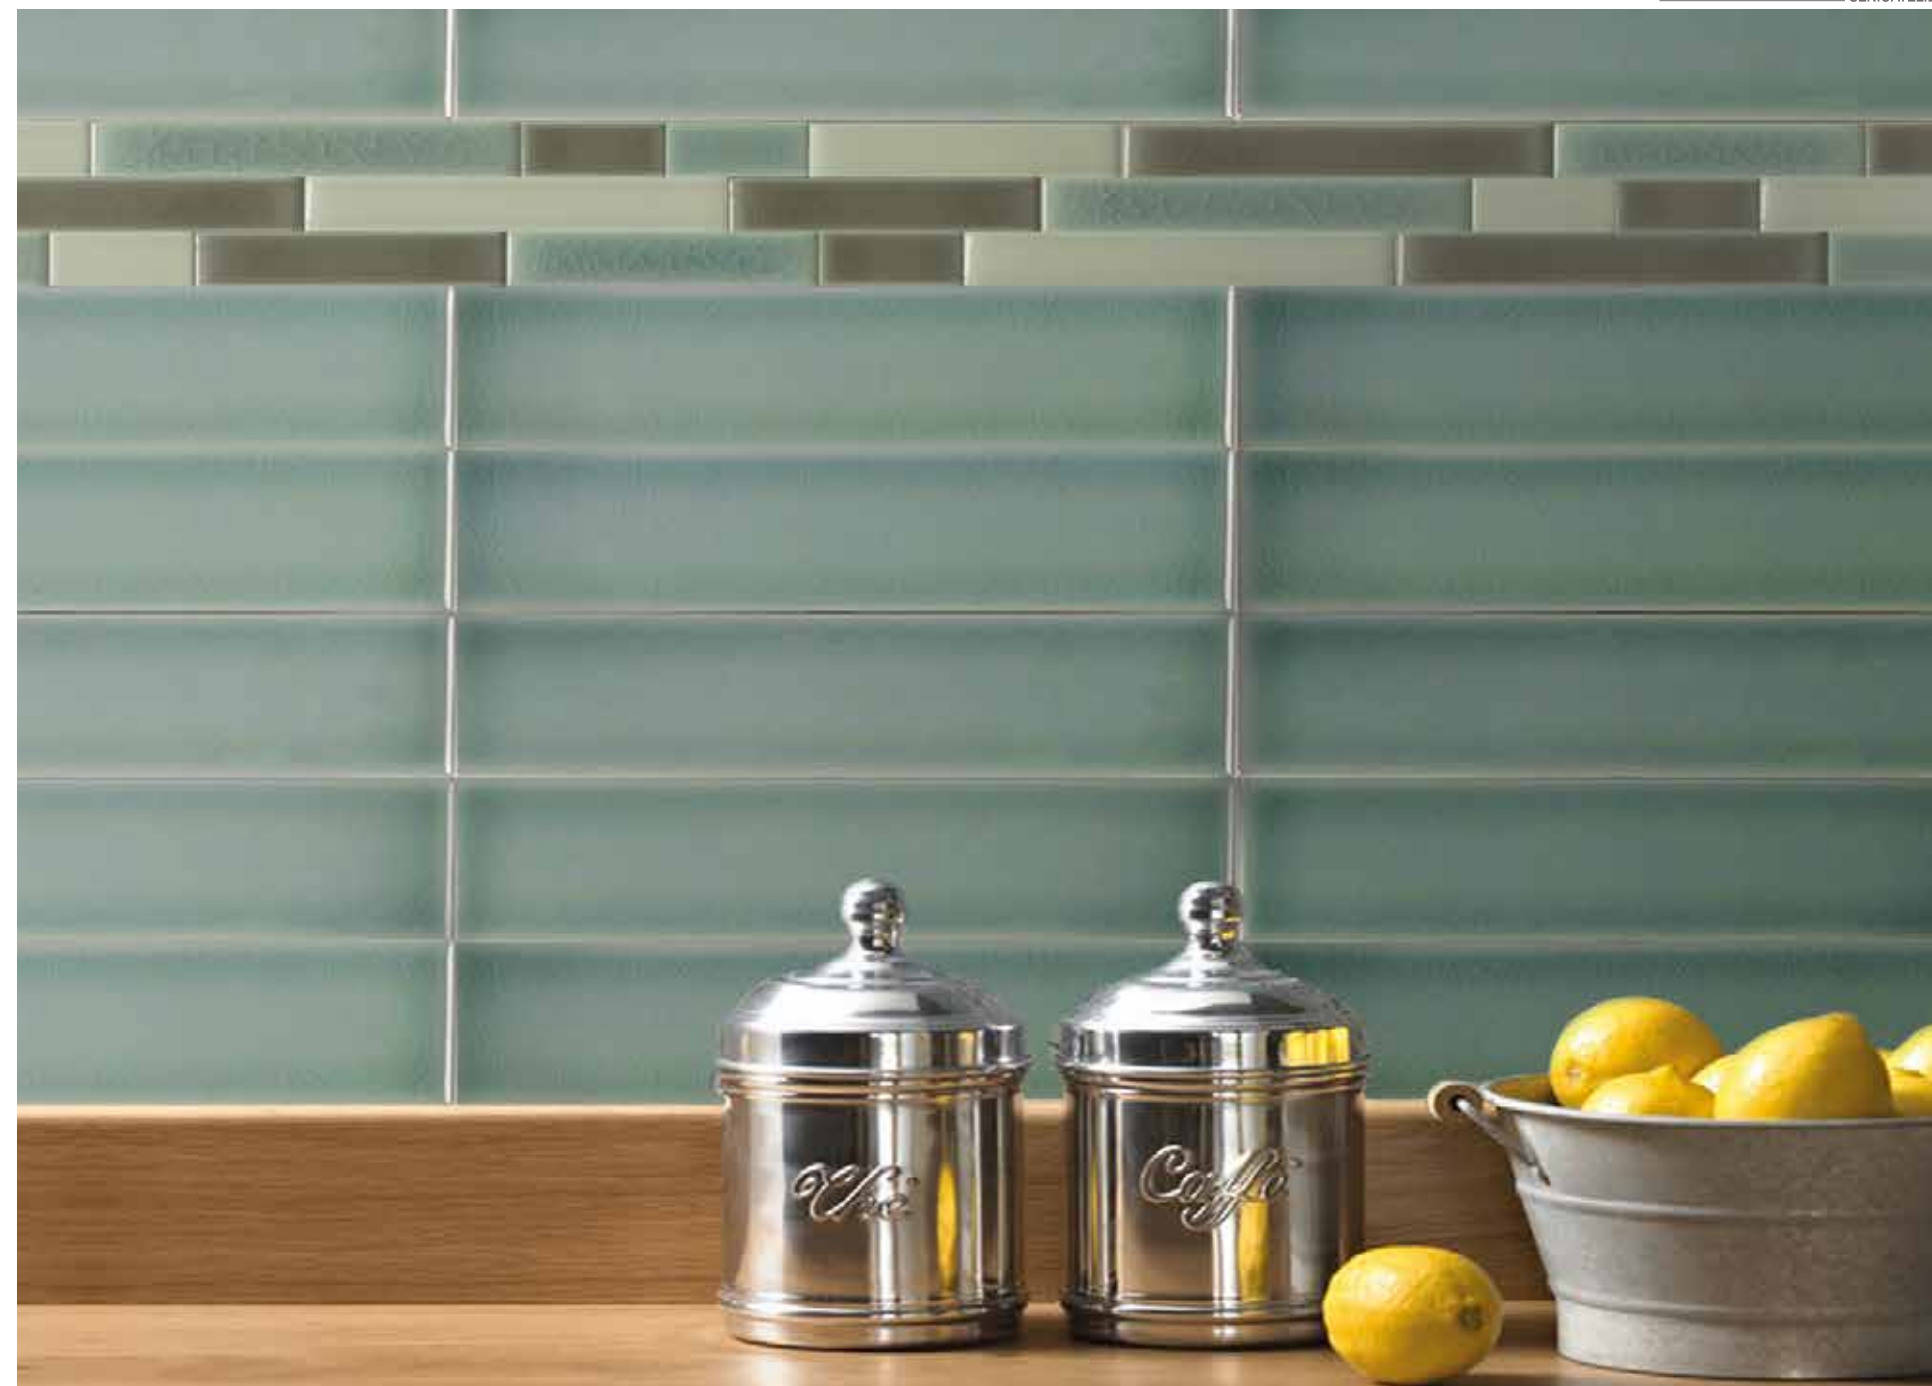

MINI BAR
cm 6,5x1,8
2,5"x 0,7"

craquelè **B342**

DOT
cm 6,5x6,5
2,5"x 2,5"

craquelè **MB342**

WAVE DOT
cm 6,5x6,5
2,5"x 2,5"

craquelè **MB343**

FLORENCE
DOT
cm 6,5x6,5
2,5"x 2,5"

craquelè **MB344**