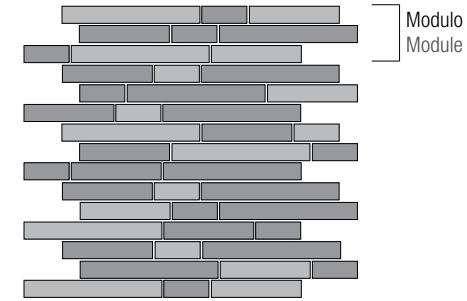

Newport Mosaico mix craquelè & transparent

1 MOSAICO MOSAIC

Mosaico su rete cm 26x30
Mesh mounted Mosaic on net 10"x11,8"
Spessore mm 10
Thickness 0,4"
Tessere cm 4x1,8 - 8,3x1,8 - 12,5x1,8
Dot cm 1,6"x0,7" - 3,3"x0,7" - 4,9"x0,7"