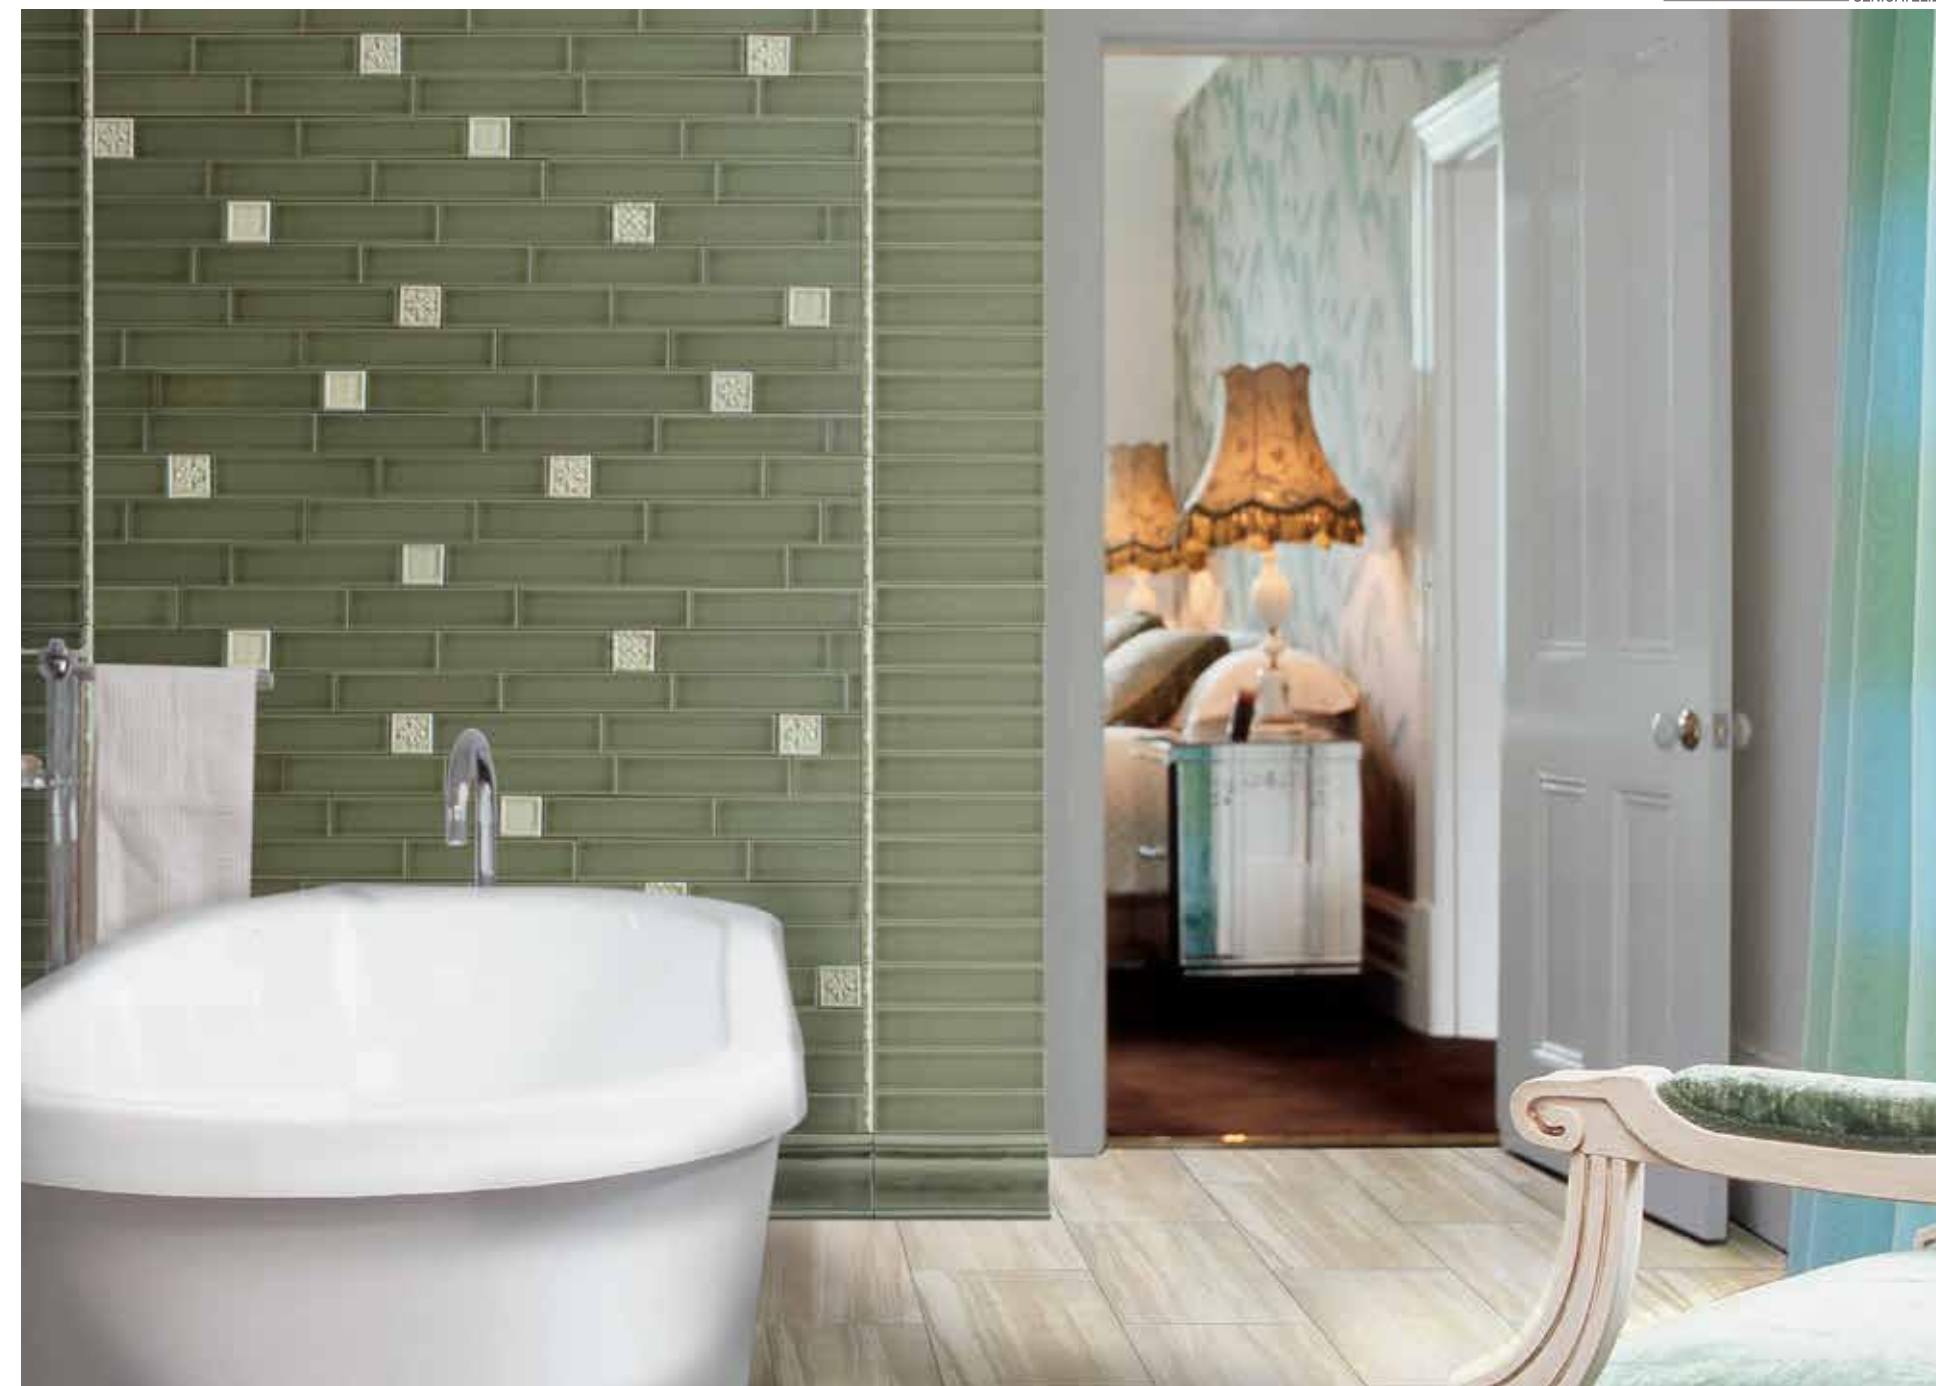

Newport Olive Green

1 FORMATO
SIZE

cm 6,5x26
2,5"x10"

1 SUPERFICIE
SURFACE

craquelè

B381

PEZZI SPECIALI
SPECIAL PIECES

LONDON
cm 4x26
1,5"x10"

craquelè **MB387**

MATITA
cm 1,7x26
0,6"x10"

craquelè **MB386**

BAGUETTE
cm 1,7x26
0,6"x10"

craquelè **B383**

BASE
cm 12,5x26
4,8"x10"

craquelè **MB385**

WAVE TOP
cm 5,5x26
1,5"x10"

craquelè **MB390**

WAVE
PROFILE
cm 1,7x26
0,6"x10"

craquelè **MB388**

LISTELLO
SURF
cm 6,5x26
2,5"x10"

craquelè **MB381**

QUARTINO
cm 1x20
0,5"x8"

craquelè **B385**

MINI BAR
cm 6,5x1,8
2,5"x 0,7"

craquelè **B382**

DOT
cm 6,5x6,5
2,5"x 2,5"

craquelè **MB382**

WAVE DOT
cm 6,5x6,5
2,5"x 2,5"

craquelè **MB383**

FLORENCE
DOT
cm 6,5x6,5
2,5"x 2,5"

craquelè **MB384**

Wall B381 Olive Green; MB385 Base Olive Green; MB318 Wave Profile Ivory; MB312 Dot Ivory; MB313 Wave Dot Ivory; MB314 Florence Dot Ivory
Floor Senio recommends Colisseum Collection