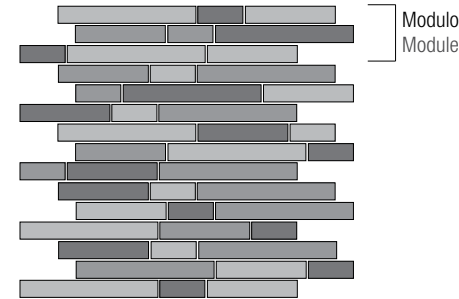

Newport Mosaico mix colours

1 MOSAICO MOSAIC

Mosaico su rete cm 26x30
Mesh mounted Mosaic on net 10"x11,8"
Spessore mm 10
Thickness 0,4"
Tessere cm 4x1,8 - 8,3x1,8 - 12,5x1,8
Dot cm 1,6"x0,7" - 3,3"x0,7" - 4,9"x0,7"