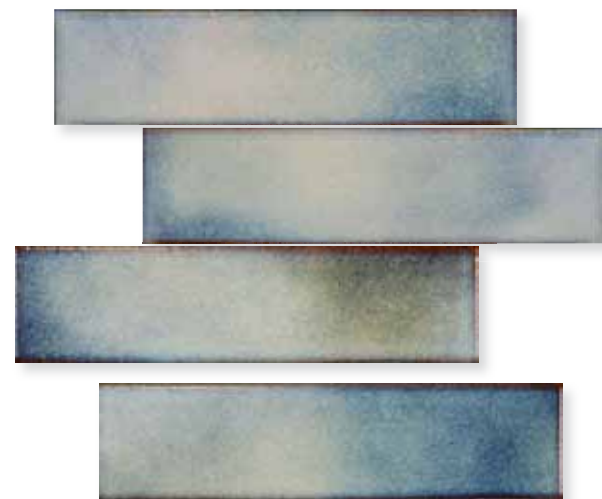

RAKU **BRONZE**

1 FORMATO SIZE

cm 6,5x26
2"x10"

B231

PEZZI SPECIALI SPECIAL TRIM PIECES

Bullnose lato lungo cm 6,5x26
B/N long side 2"x10"

Bullnose lato corto cm 6,5x26
B/N short side 2"x10"

Bullnose Corner 6,5x6,5
2"x2"

Quartino cm1x20
3/8"x8"

1 MOSAICO MOSAIC

Mosaico su rete cm 26x30
Tessera cm 2x8,5
Mesh mounted Mosaic on net
cm 26x30 - 10"x11,8"
Dot cm 2x8,5 - 3/4"x3,3"