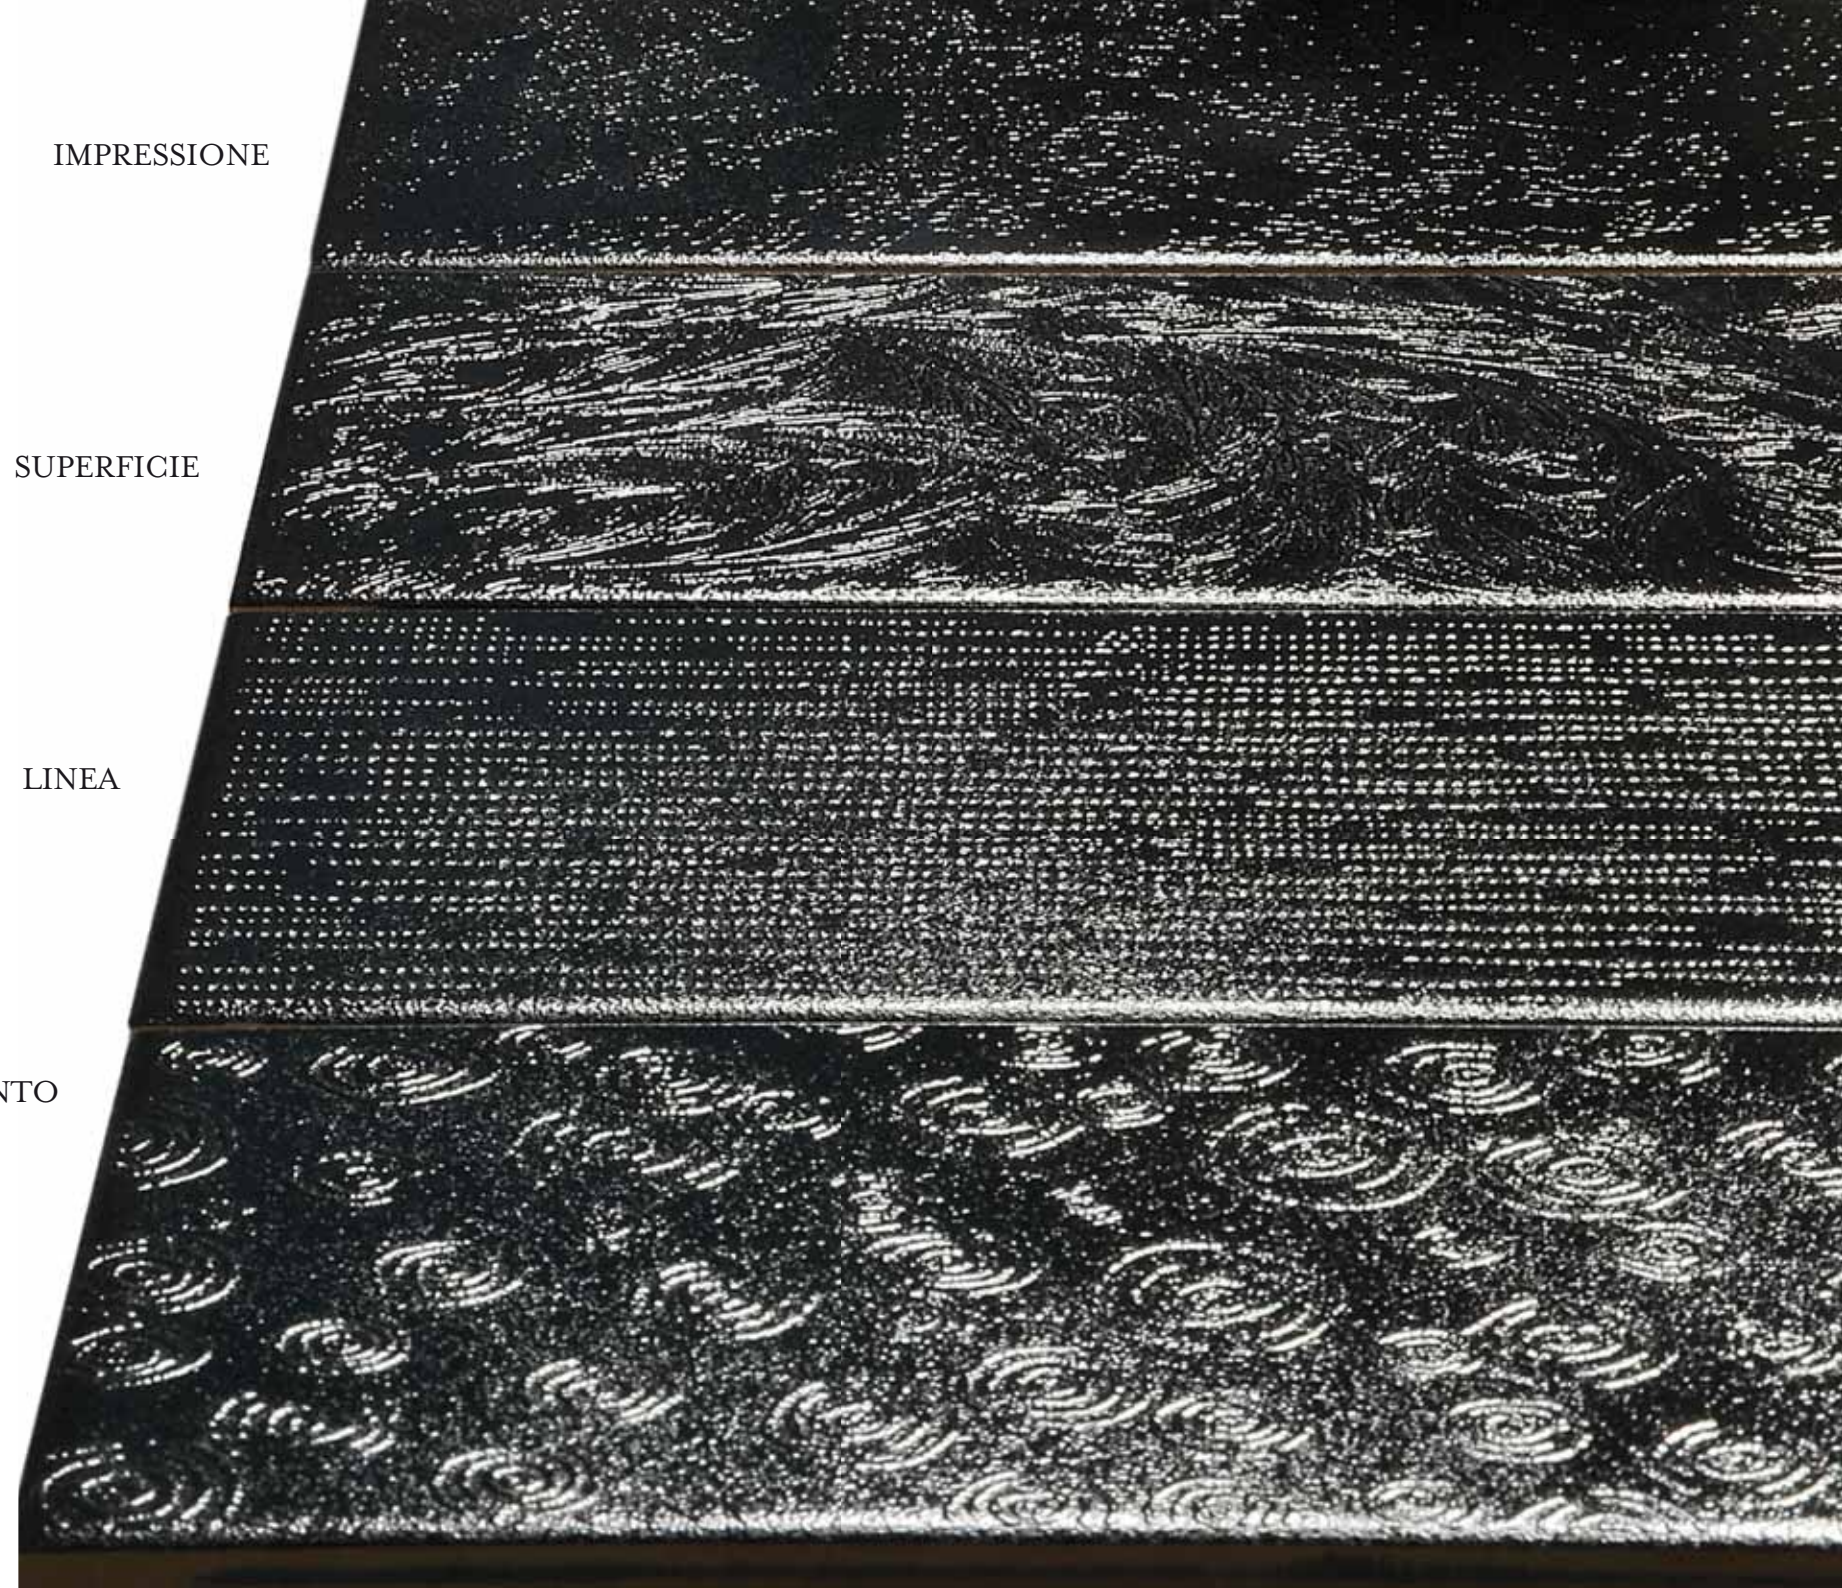

GRAPHICA

— SENIOATELIER —

SENIO

IMPRESSIONE

SUPERFICIE

LINEA

PUNTO

«È come un pezzo di ghiaccio entro cui brucia una fiamma» scriveva Kandinsky alludendo alla sua pittura grafica. Ispirandosi al pensiero di questo artista, è nato il progetto GRAPHICA, collezione in bicottura che si distingue per lo smalto “cristallizzato”, sul quale è impressa una grafica, lucida e brillante.