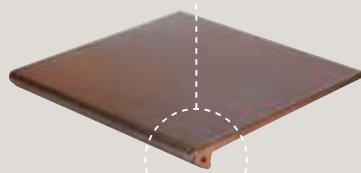

Peldaño Fiorentino
33 x 33 x 3 cm - 13.2"x 13.2"x 1.2"