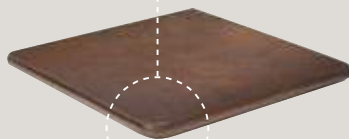

Cartabón Fiorentino dcha./izda.
33 x 33 x 3 cm - 13.2"x 13.2"x 1.2"