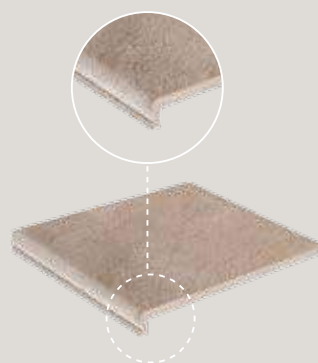

Peldaño Recto
33 x 33 x 3 cm - 13.2"x 13.2"x 1.2"