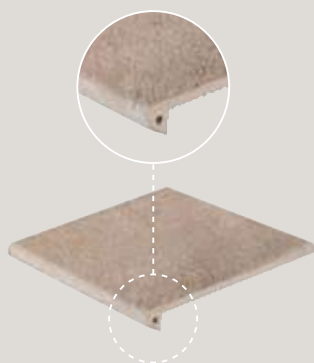

Peldaño Fiorentino
33 x 33 x 3 cm - 13.2"x 13.2"x 1.2"