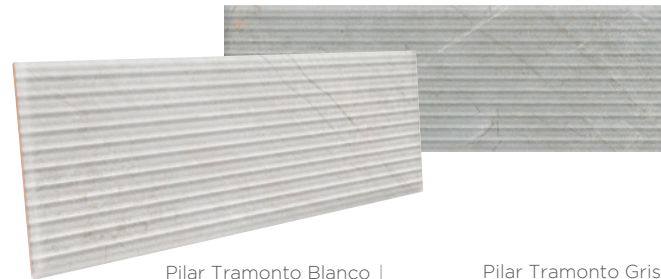

Tramonto Marfil |
20x60 cm/M-49

Tramonto Terra |
20x60 cm/M-50

Tramonto Blanco |
20x60 cm/M-49

Tramonto Gris |
20x60 cm/M-50

Pilar Tramonto Marfil |
20x60 cm/M-82

Pilar Tramonto Terra |
20x60 cm/M-83

Pilar Tramonto Blanco |
20x60 cm/M-82

20x60 cm
Acabado Brillo/ Gloss Finish
Pasta Roja/ Red Body

	Piezas/caja	m ² /caja	kg/caja	cajas/pallet	m ² /pallet	kg/pallet
20x60	13	1,56	24	48	74,88	1164
31,6x31,6 europallet	10	1	16,20	75	75	1225

Pavimento Tramonto Terra
31,6x31,6 cm/M-75