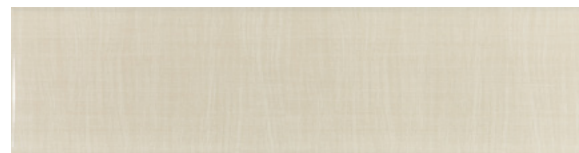

Lino Blanco |
20x80 cm/M-64

Lino Crema |
20x80 cm/M-64

Lino Grafito |
20x80 cm/M-65

Lino Marron |
20x80 cm/M-65

Decor Baño Lino |
20x80 cm/M-89

Pavimento Lino Grafito |
31,6x31,6 cm/M-18

Pavimento Lino Marron |
31,6x31,6 cm/M-18

lino

20x80 cm
Acabado Brillo/ Gloss Finish
Pasta Roja/ Red Body

| | Piezas/caja | m ² /caja | kg/caja | cajas/pallet | m ² /pallet | kg/pallet |
|----------------------|-------------|----------------------|---------|--------------|------------------------|-----------|
| 20x80 | 10 | 1,60 | 25,9 | 48 | 76,80 | 1257 |
| 31,6x31,6 europallet | 10 | 1 | 15,5 | 75 | 75 | 1182 |