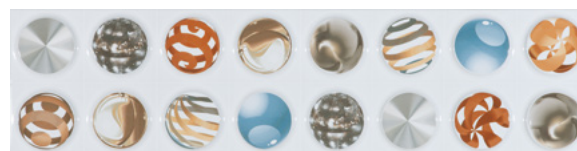

Blanco brillo |
20x80 cm/M-64

Decor Circles Blanco |
20x80 cm/ M-91

Decor Circles Magc |
20x80 cm/ M-92

Decor Cocina Iris |
20x80 cm/P-55

Decor Cherry |
20x80 cm/M-89

circles

20x80 cm
Acabado Brillo/ Gloss Finish
Pasta Roja/ Red Body

	Piezas/caja	m ² /caja	kg/caja	cajas/pallet	m ² /pallet	kg/pallet
20x80 circles	10	1,60	25,90	48	76,80	1257

▲ Blanco Brillio, Decor Circles Blanco y Decor Circles Magic

20x80 circles