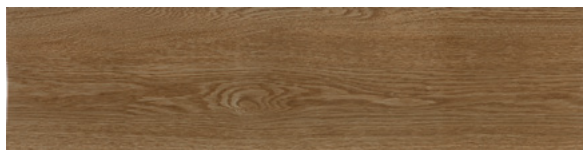

Madera Albura  
20x80 cm/ M-64

Madera Roble  
20x80 cm/ M-65

Madera Wengue  
20x80 cm/ M-65

Decor Circles Madera  
20x80 cm/ M-92

maderas

**20x80 cm**  
Acabado Brillo/ Gloss Finish  
Pasta Roja/ Red Body

	Piezas/caja	m <sup>2</sup> /caja	kg/caja	cajas/pallet	m <sup>2</sup> /pallet	kg/pallet
20x80	10	1,60	25,90	48	76,80	1257

▲ Madera Roble y Decor. Círculos madera

20x80 maderas