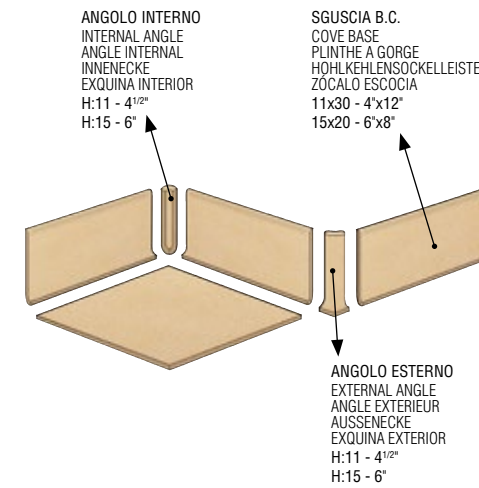

PEZZI SPECIALI / TRIMS / FORMSTÜCKE / PIÈCES SPÉCIALES / PIEZAS ESPECIALES

GAMMA COLORI	30x30	Slate	20x20	Gradino	Battiscopa
RANGE OF COLORS	30x30	30x30	20x20	inciso	10x30
GAMME DE COULEURS	8 mm	8mm	8 mm	30x30	pcs/box 30
FARBEN PALETTE					
GAMA DE COLORES					
PUNTO	0089612	-	0086612	0089012	0090812
BIANCO ALPI	0014305	0014355	0014005	0014505	0090805
GRIGIO	0089641	0089891	0086641	0089041	0090841
GRIGIO GRANITE	0089740	0089890	0086740	0089040	0090840
GRIGIO SCURO	0089642	0089892	0086642	0089042	0090842
NERO MACCHIATO	0089604	-	0086604	-	0090804
BEIGE	0089611	0089811	0086611	0089001	0090801
MANDORLA CON SPEZIA	0089655	-	0086655	-	0090855
ROSA ANTICO	0089756	-	0086756	0089056	0090856
VERDE ALGHERO	0014307	-	0014007	0014507	0090807
LABRADORITE	0089649	-	0086649	0089049	0090849
MARRONE CANNELLA	0089616	-	0086616	-	0090816

GAMMA COLORI	Battiscopa	Term. SX	Term. DX	Sguscia	Angolo	Angolo
RANGE OF COLORS	con B.C.	10x20	10x20	B.C.	Int. B.C.	Est. B.C.
GAMME DE COULEURS	10x20	10x20	10x20	15x20	H: 15 cm	H: 15 cm
FARBEN PALETTE						
GAMA DE COLORES						
PUNTO	0080612	0083402	0080402	0082012	0082412	0082312
BIANCO ALPI	0014605	0083405	0080405	0082005	0082405	0082305
GRIGIO	0080641	0083441	0080441	0082041	0082441	0082341
GRIGIO GRANITE	0080740	0083440	0080440	0082040	0082440	0082340
GRIGIO SCURO	0080642	0083442	0080442	0082042	0082442	0082342
NERO MACCHIATO	0080604	0083404	0080404	0082004	0082404	0082304
BEIGE	0080601	0083401	0080401	0082001	0082401	0082301
MANDORLA CON SPEZIA	0080655	0083455	0080455	0082055	0082455	0082355
ROSA ANTICO	0080756	0083456	0080456	0082056	0082456	0082356
VERDE ALGHERO	0014607	0083407	0080407	0082007	0082407	0082307
LABRADORITE	0080649	0083449	0080449	0082049	0082449	0082349
MARRONE CANNELLA	0080616	0083416	0080416	0082016	0082416	0082316

	30x30	Levigato	20x20	Gradino
	8 mm	30x30	8 mm	inciso
		8 mm		30x30
				pcs/box 15
BIANCO GHIACCIO	0089328	0089128	0086328	0087928

	Battiscopa	Battiscopa	Term. SX	Term. DX	Sguscia	Angolo	Angolo
	10x30	con B.C.	10x20	10x20	B.C.	Int. B.C.	Est. B.C.
	pcs/box 30	10x20	10x20	10x20	15x20	H: 15 cm	H: 15 cm
		pcs/box 25	pcs/box 25	pcs/box 25	pcs/box 24	pcs/box 4	pcs/box 4
BIANCO GHIACCIO	0090828	0080328	0083428	0080428	0082028	0082428	0082328