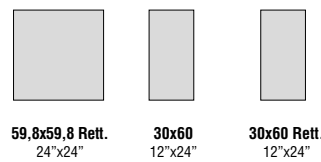

Formati / Sizes / Grösse / Format / Tamaño:

59,8x59,8 Rett.  
24"x24"

30x60  
30x60 Rett.  
12"x24"

Superfici / Surface / Oberfläche / Surface / Superficie

NATURALE / NATURAL / NATUR / NATUREL / NATURAL

Grigio Chiaro

Grigio Scuro

Nero

NATURALE  
NATURAL / NATUR / NATUREL / NATURAL

Beige

Bronzo

NATURALE  
NATURAL / NATUR / NATUREL / NATURAL

59,8x59,8 Rett.  
24"x24"