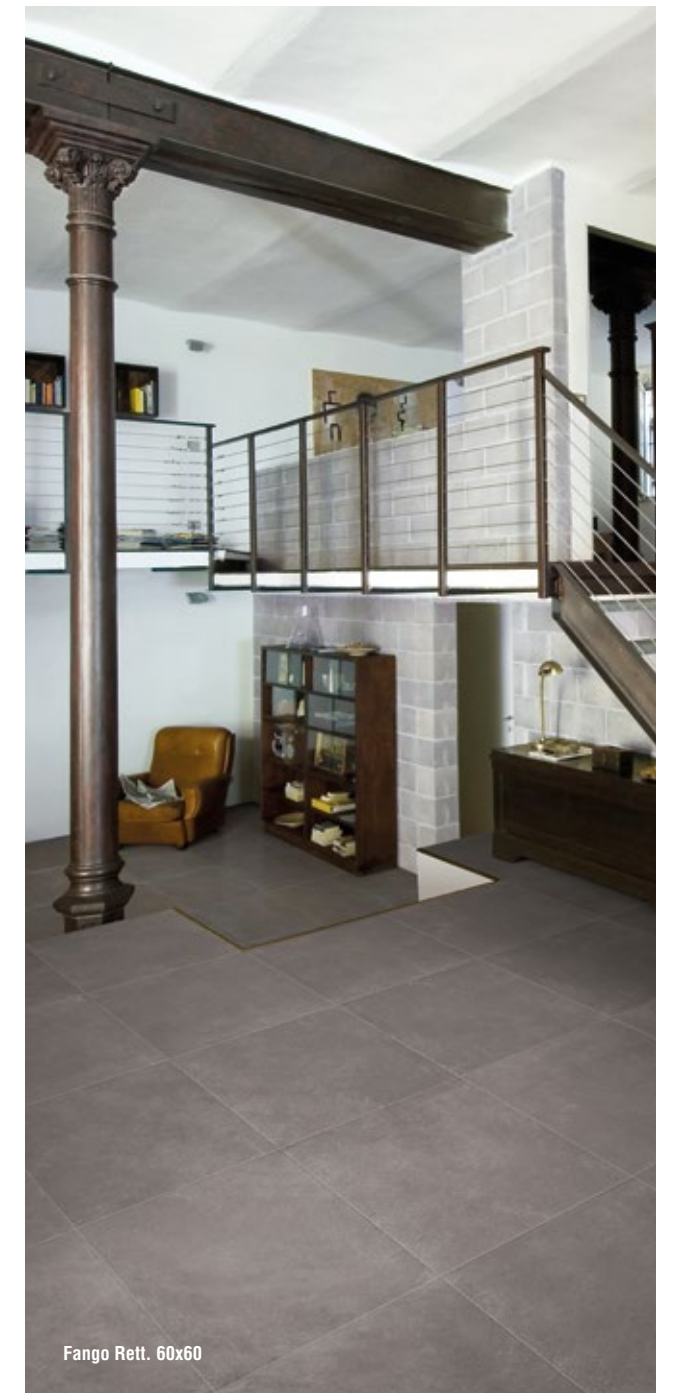

Formati / Sizes / Grösse / Format / Tamaño:

60,8x60,8
60x60 Rett.
24"x24"

30x60
30x60 Rett.
12"x24"

Fango Rett. 60x60

cementi

Gres porcellanato colorato in massa

Colorbody porcelain stoneware / Durghgefärbtes steinzeug / Grès cérame coloré dans le masse / Gres porcelánico coloreado en toda la masa