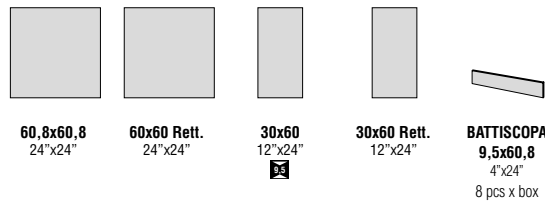

NATURALE					
NATURAL / NATUR / NATUREL / NATURAL					
Bianco	0050300	0050301	0050303	0050302	0050305
Grigio	0050320	0050321	0050323	0050322	0050325
Antracite	0050330	0050331	0050333	0050332	0050335
Avorio	0050310	0050311	0050313	0050312	0050315
Fango	0050350	0050351	0050353	0050352	0050355
Nero	0050360	0050361	0050363	0050362	0050365

Imballi / Packing / Verpackungen / Emballages / Embalajes						
Formato	Pezzi/Sc.	Mq/Sc	Sc/Pal	Mq/Pal	Kg/Sc	Kg/Pal
60,8x60,8	3	1,11	32	35,52	26,20	838,40
60x60 Rett.	3	1,08	32	34,56	25,50	816,00
30x60	8	1,44	32	46,08	32,50	1040,00
30x60 Rett.	6	1,08	32	34,56	24,50	784,00