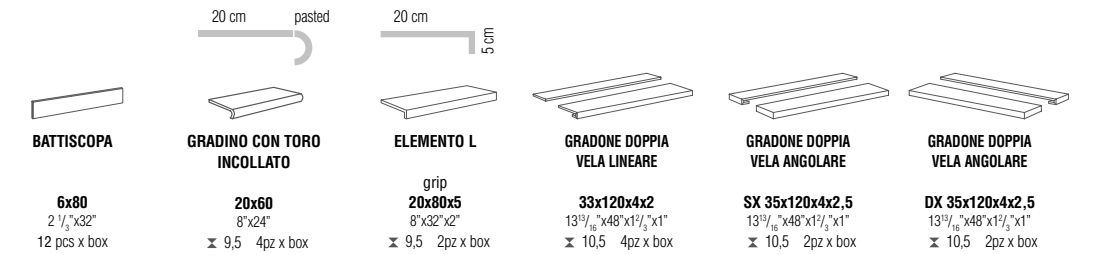

Abete Bianco	0040804	0040803	0040813	0040704	0040706	0040705
Frassino	0040819	0040818	0040828	0040715	0040717	0040716
Mogano	0040864	0040863	0040873	0040748	0040450	0040749
Multicolor	0040879	0040878	0040888	0040759	0040761	0040760
Selva	0040849	0040848	0040858	0040737	0040739	0040738
Ulivo	0040834	0040833	0040843	0040726	0040728	0040727

CERDISASTONE