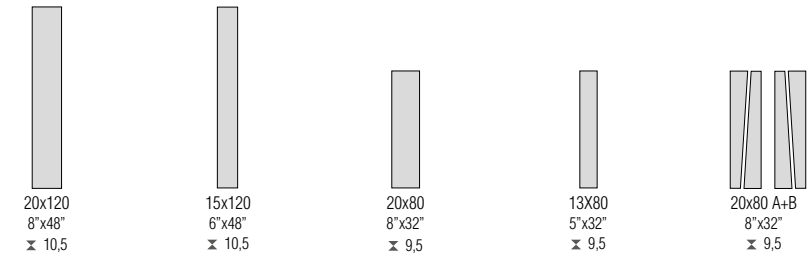

NATURALE

NATURAL / NATUR / NATUREL / NATURAL

Abete Bianco	0040703	0040702	0040802	0040801	0040807
Frassino	0040714	0040713	0040817	0040816	0040822
Mogano	0040747	0040746	0040862	0040861	0040867
Multicolor	0040758	0040757	0040877	0040876	0040882
Selva	0040736	0040735	0040847	0040846	0040852
Ulivo	0040725	0040724	0040832	0040831	0040837

GRIP

GRIP / GRIP OBERFLÄCHE / GRIP / ANTIDESLIZANTE

Abete Bianco	-	-	0040812	0040811	-
Frassino	-	-	0040827	0040826	-
Mogano	-	-	0040872	0040871	-
Multicolor	-	-	0040887	0040886	-
Selva	-	-	0040857	0040856	-
Ulivo	-	-	0040842	0040841	-