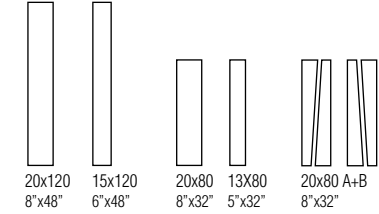

Superfici / Surface / Oberfläche / Surface / Superficie