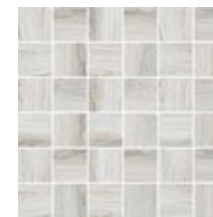

0040805
Mosaico Bianco
30x30 - 12"x12"
4 pcs x box