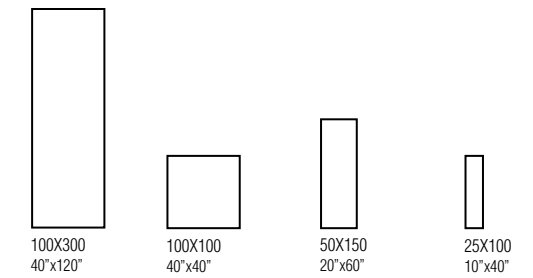

dolmen levitas T5,6

Gres fine porcellanato / Fine porcelain stoneware / Feinsteinzeug / Grès cérame fin / Gres fino porcelánico **UNI EN 14411 G Bla**

Formati / Sizes / Grösse / Format / Tamaño:

Superfici / Surface / Oberfläche / Surface / Superficie