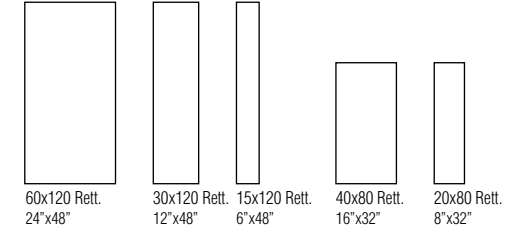

Formati / Sizes / Grösse / Format / Tamaño:

Superfici / Surface / Oberfläche / Surface / Superficie

NATURALE / NATURAL / NATUR / NATUREL / NATURAL

LAPPATO / SEMI-POLISHED / LEICHT POLIERT / SEMI-POLI / PULIDO

0051640	-	-	-	-
0051643	-	-	-	-
0051644	-	-	-	-

-	0051590	-	-	-
-	0051593	-	-	-
-	0051594	-	-	-

Imballi / Packing / Verpackungen / Emballages / Embalajes

Formato	Pezzi/Sc.	Mq/Sc	Sc/Pal	Mq/Pal	Kg/Sc	Kg/Pal
Size	Pcs/Box	Sq.M/Box	Box/Pal	Sq.M/Pal	Kg/Box	Kg/Pal
Größe	Pcs/Ctn	Mq/Ctn	Ctn/Pal	Mq/Pal	Kg/Ctn	Kg/Pal
Format	Stck/Kart	Qm/Kart	Kart/Pal	Qm/Pal	Kg/Kart	Kg/Pal
Tamaño	Piezas/Caja	Mq/Caja	Caja/Pal	Mq/Pal	Kg/Caja	Kg/Pal
60x120	2	1,44	27	38,88	34,00	918,00
30x120	3	1,08	28	30,24	25,50	714,00
15x120	6	1,08	28	30,24	25,50	714,00
40x80	3	0,96	56	53,76	23,70	1327,20
20x80	7	1,12	48	53,76	27,50	1320,00