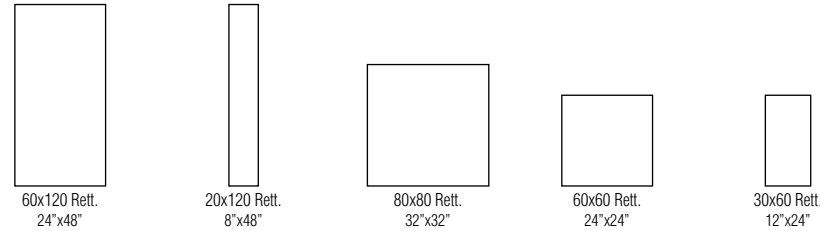

NATURALE

NATURAL / NATUR / NATUREL / NATURAL

Latte	0051707	0051708	0051702	0051717	0051718
Nuvola	0051836	0051837	0051831	0051846	0051847
Cenere	0051866	0051867	0051861	0051876	0051877
Riso	0051737	0051738	0051732	0051747	0051748
Corda	0051767	0051768	0051762	0051777	0051778
Biscotto	0051806	0051807	0051801	0051816	0051817

LAPPATO

SEMI-POLISHED / LEICHT POLIERT / SEMI-POLI / PULIDO

Latte	0051709	0051710	0051703	0051721	-
Nuvola	0051838	0051839	0051832	0051850	-
Cenere	0051868	0051869	0051862	0051880	-
Riso	0051739	0051740	0051733	0051751	-
Corda	0051769	0051770	0051763	0051781	-
Biscotto	0051808	0051809	0051802	0051820	-

GRIP

GRIP / GRIP OBERFLÄCHE / GRIP / ANTIDESLIZANTE

Latte	0051714	0051729	-	0051727	-
Nuvola	0051843	0051858	-	0051856	-
Cenere	0051873	0051888	-	0051886	-
Riso	0051744	0051759	-	0051757	-
Corda	0051774	0051789	-	0051787	-
Biscotto	0051813	0051828	-	0051826	-