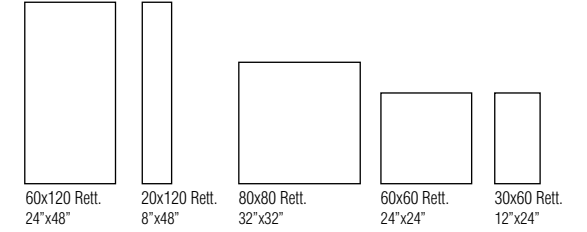

puntozero

Gres fine porcellanato / Fine porcelain stoneware / Feinsteinzeug / Grès cérame fin / Gres fino porcelánico **UNI EN 14411 G Bla**

Corda Lapp. Rett. 80x80
Rosone Caldo 55x47

Formati / Sizes / Grösse / Format / Tamaño: