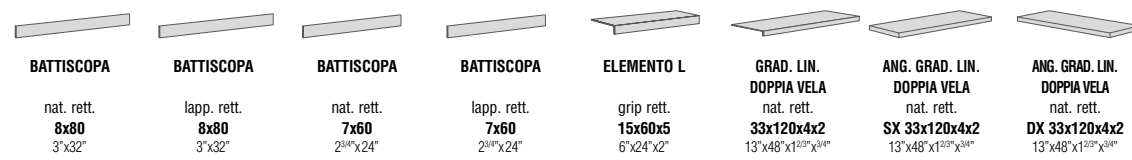

Latte	0051704	0051705	0051891	0051892	0051728	0051711	0051715	0051712
Nuvola	0051833	0051834	0051859	0051893	0051857	0051840	0051844	0051841
Cenere	0051863	0051864	0051859	0051890	0051887	0051870	0051874	0051871
Riso	0051734	0051735	0051792	0051793	0051758	0051741	0051745	0051742
Corda	0051764	0051765	0051790	0051791	0051788	0051771	0051775	0051772
Biscotto	0051803	0051804	0051829	0051794	0051827	0051810	0051814	0051811