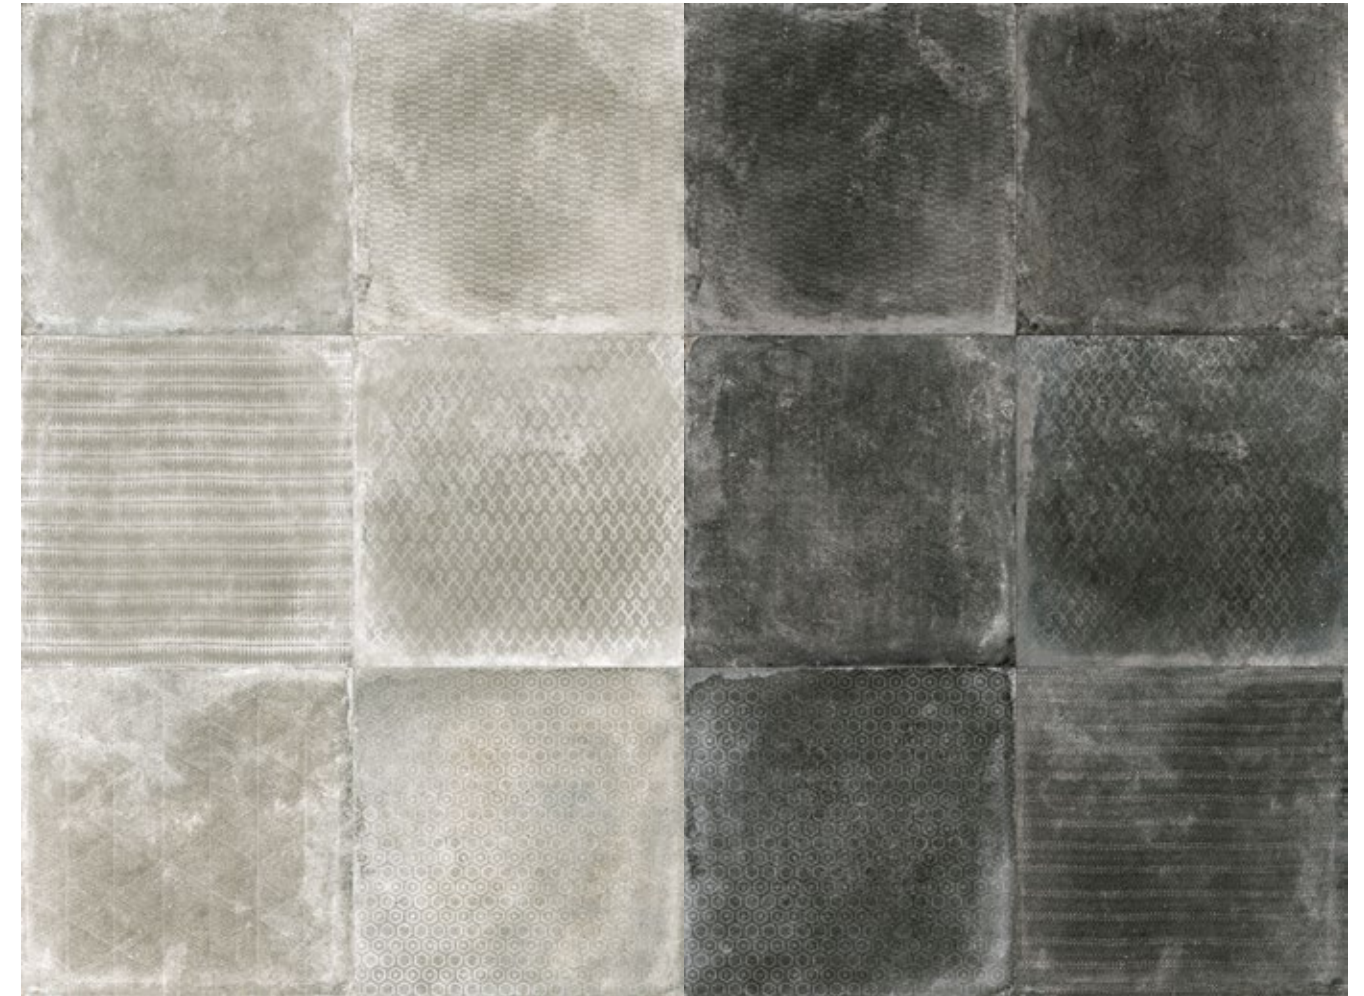

Grey

Dark Grey

Decoro in linea nat.-rett. 60x60 - 24"x24" / 6 motivi-items
0052568

Decoro in linea nat.-rett. 60x60 - 24"x24" / 6 motivi-items
0052593