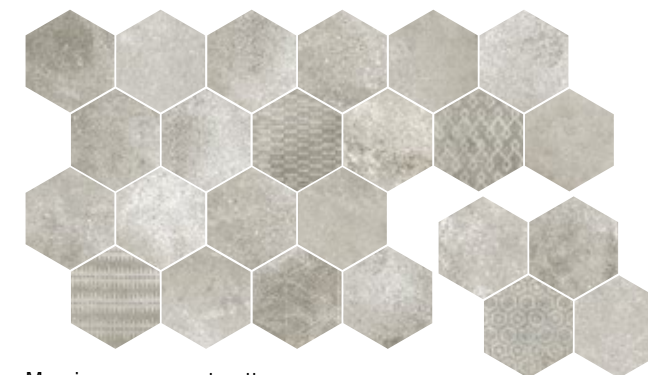

Mosaico esagone nat.-rett.
30x37 - 12"x14^{9/16}" / 6 motivi-items
0052562