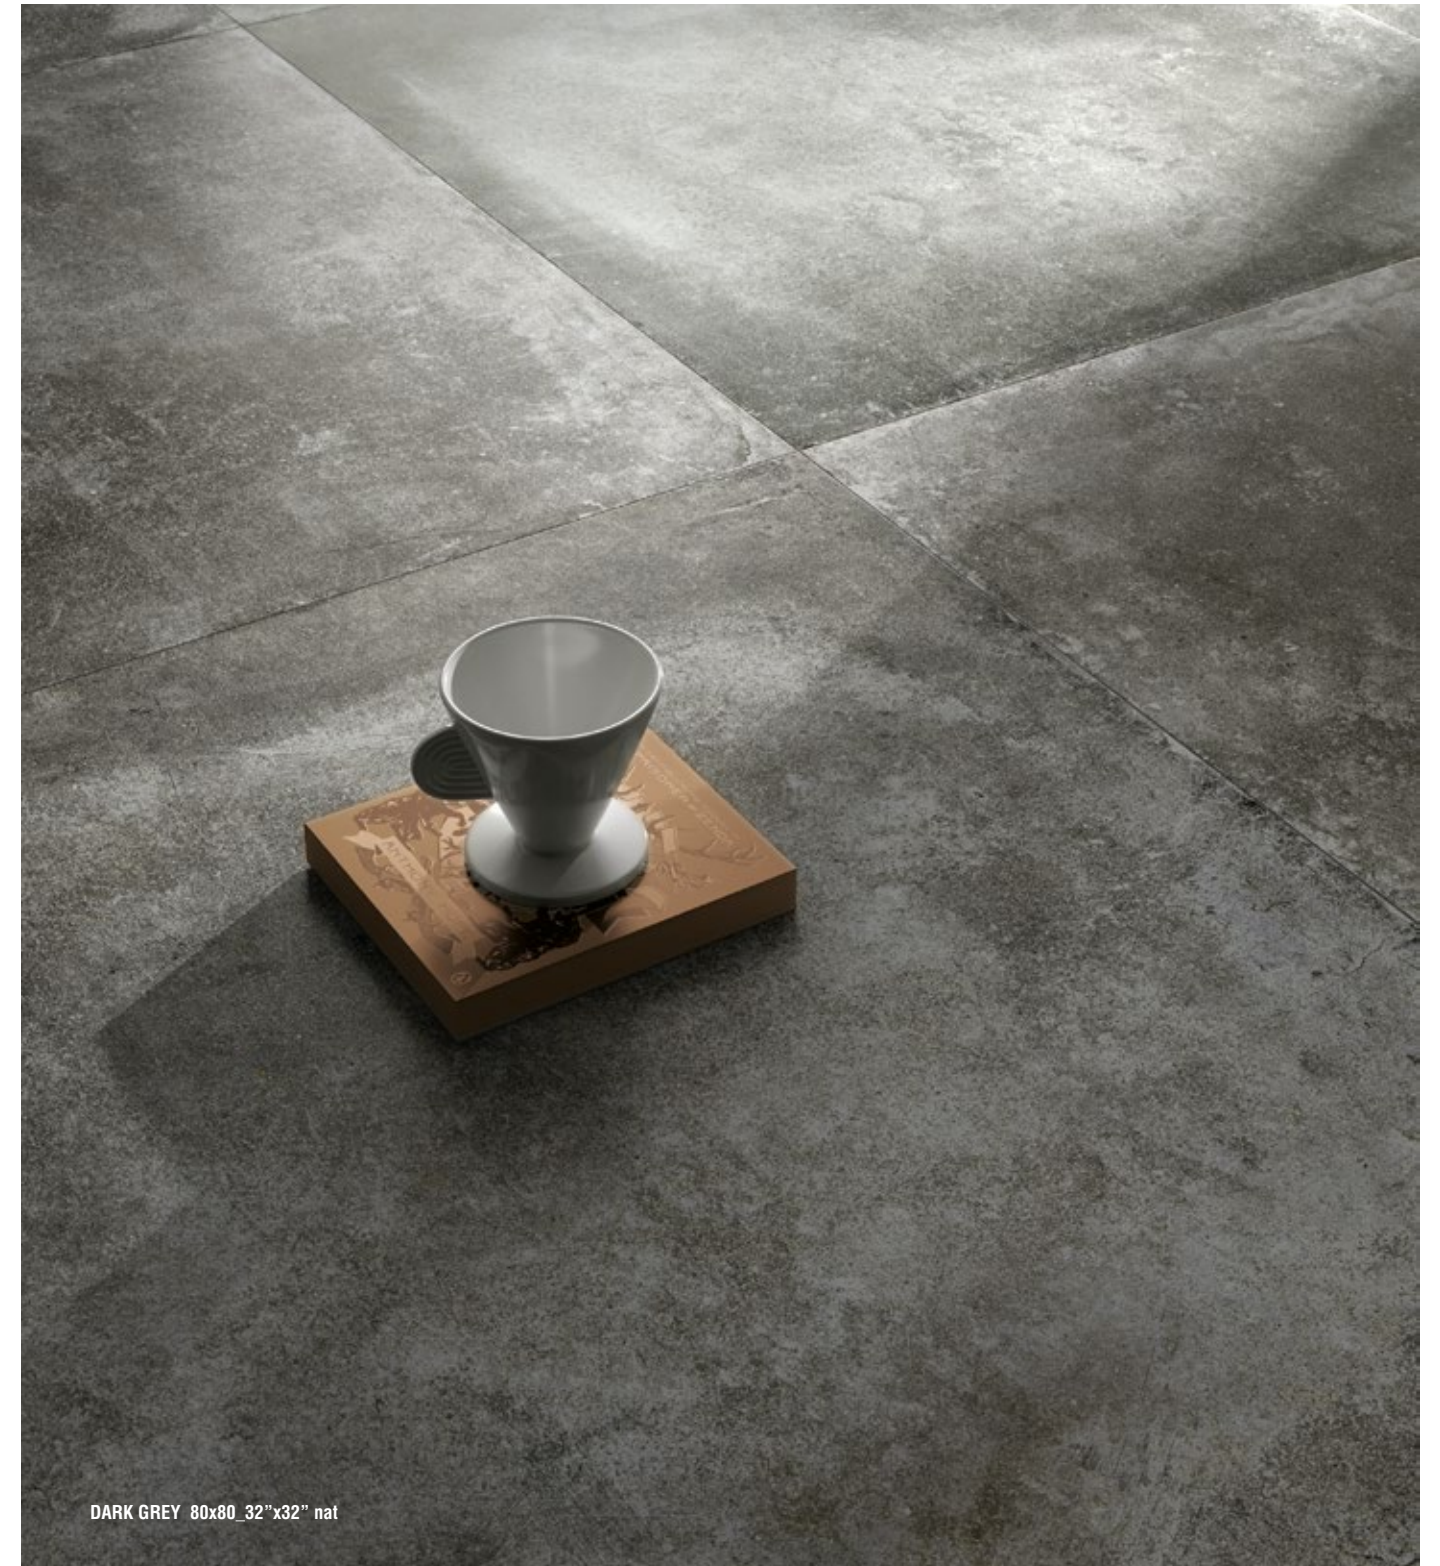

BATTISCOPA	BATTISCOPA	ELEMENTO L	GRAD. LIN. DOPPIA VELA	ANG. GRAD. LIN. DOPPIA VELA SX	ANG. GRAD. LIN. DOPPIA VELA DX
	nat. rett. 8x80 3¹⁴"x32"	nat. rett. 7x60 2¹¹"x24"	grip rett. 15x60x4 6"x24"x1¹²"	nat. rett. 33x60x4x2 13"x24"x1²³"x¹³"	nat. rett. 33x60x4x2 13"x24"x1²³"x¹³"	nat. rett. 33x60x4x2 13"x24"x1²³"x¹³"
Ivory	0052505	0052506	0052522	0052514	0052516	0052515
Biscuit	0052530	0052531	0052547	0052539	0052516	0052540
Grey	0052555	0052556	0052572	0052589	0052591	0052590
Dark Grey	0052580	0052581	0052597	0052589	0052591	0052590

Imballi / Packing / Verpackungen / Emballages / Embalajes

Formato	Pezzi/Sc.	Mq/Sc	Sc/Pal	Mq/Pal	Kg/Sc	Kg/Pal
80x80 nat rett / lapp rett / grip rett	2	1,28	40	51,20	30	1200
40x80 nat rett	3	0,96	56	53,76	23,7	1327,2
60x60 nat rett / lapp rett / grip rett	3	1,08	32	34,56	25,5	816
7,5x25 nat	44	0,825	66	54,45	18	1188
30x37 mosaico esagone	4	0,44	48	21,12	12	576
30x30 mosaico 5x5	4	0,36	60	21,60	8,5	510
8x80 battiscopa	10	0,64	50	32	15	750
7x60 battiscopa	14	0,59	63	37,17	15	945
15x60x4 elemento a "L"	4	0,36	30	10,80	12	360
33x60x4x2 gradone lineare doppia vela	4	0,79	-	-	22	-
33x60x4x2 gradone angolare doppia vela	2	0,4	-	-	11	-

DARK GREY 80x80_32"x32" nat