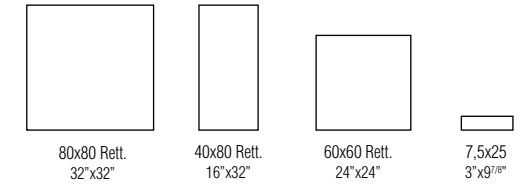

NATURALE
NATURAL / NATUR / NATUREL / NATURAL

LAPPATO
SEMI-POLISHED / LEICHT POLIERT / SEMI-POLI / PULIDO

GRIP
GRIP / GRIP OBERFLÄCHE / GRIP / ANTIDESLIZANTE

NATURALE
NATURAL / NATUR / NATUREL / NATURAL

LAPPATO
SEMI-POLISHED / LEICHT POLIERT / SEMI-POLI / PULIDO

GRIP
GRIP / GRIP OBERFLÄCHE / GRIP / ANTIDESLIZANTE

NATURALE

NATURAL / NATUR / NATUREL / NATURAL

Ivory	0052501	0052503	0052509	0052507
Biscuit	0052526	0052528	0052534	0052513
Grey	0052551	0052553	0052559	0052557
Dark Grey	0052576	0052578	0052584	0052582

LAPPATO

SEMI-POLISHED / LEICHT POLIERT / SEMI-POLI / PULIDO

Ivory	0052502	-	0052510
Biscuit	0052527	-	0052535
Grey	0052552	-	0052560
Dark Grey	0052577	-	0052585

GRIP

GRIP / GRIP OBERFLÄCHE / GRIP / ANTIDESLIZANTE

Ivory	0052524	-	0052521
Biscuit	0052549	-	0052546
Grey	0052574	-	0052571
Dark Grey	0052599	-	0052596