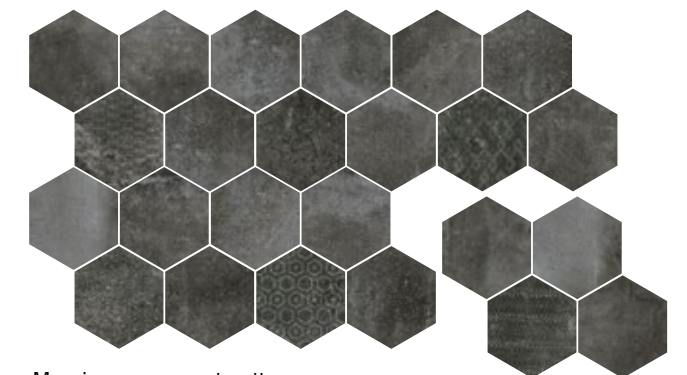

Mosaico esagone nat.-rett.
30x37 - 12"x14^{9/16}" / 6 motivi-items
0052587