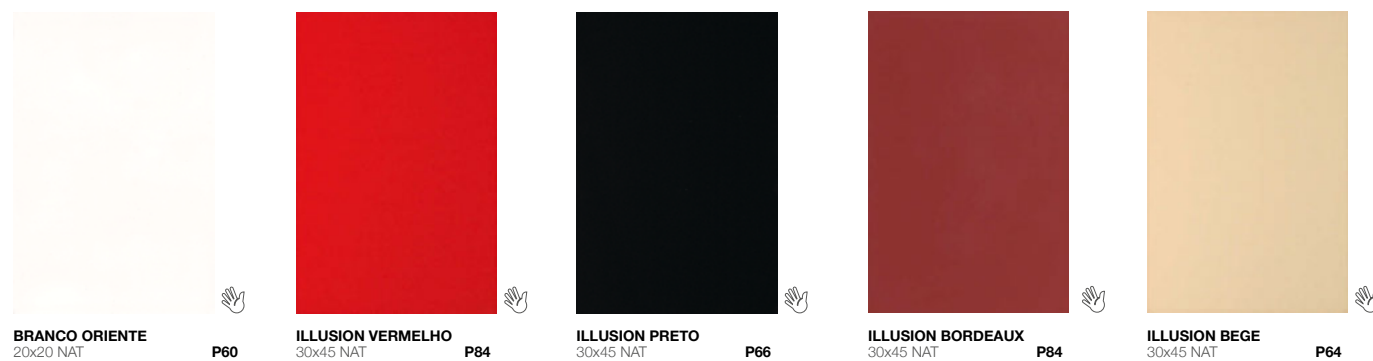

ILLUSION MIX

30x45

ILLUSION MIX BRANCO 30x45 NAT P69
ILLUSION MIX VERMELHO 30x45 NAT P84
ILLUSION MIX PRETO 30x45 NAT P72
ILLUSION MIX BORDEAUX 30x45 NAT P84
ILLUSION MIX BEGE 30x45 NAT P70

ILLUSION · UNICOLOR · NEW LOOK

30x45

BRANCO ORIENTE 20x20 NAT P60
 20x40 NAT P60
 20x60 NAT P62
 30x45 NAT P62
 30x60 NAT P64
 30x60 RECT [29,6x59,2 cm] P77
 30x90 RECT [29,6x88,8 cm] P88
ILLUSION VERMELHO 30x45 NAT P84
ILLUSION PRETO 30x45 NAT P66
ILLUSION BORDEAUX 30x45 NAT P84
ILLUSION BEGE 30x45 NAT P64

revígrés

ILLUSION

30x45

New Lock
Illusion Mix Branco
Illusion Mix Preto
Illusion Mix Vermelho

Illusion Mix Vermelho - Illusion Mix Preto - New Lock - Cromática Jet

Illusion Mix Preto - Cromática Preto

revigres