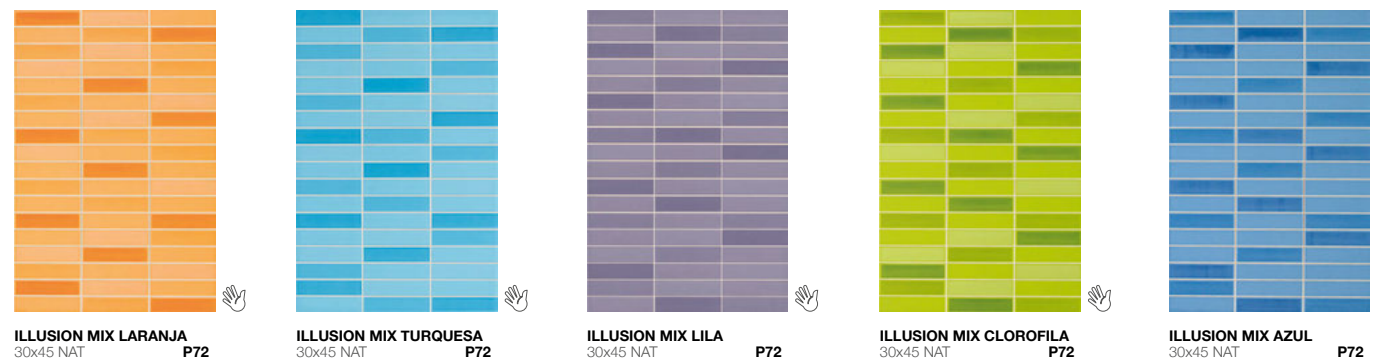

30x45

BRANCO ORIENTE 20x20 NAT P60
 20x40 NAT P60
 20x60 NAT P62
 30x45 NAT P62
 30x60 NAT P64
 30x60 RECT [29,6x59,2 cm] P77
 30x90 RECT [29,6x88,8 cm] P88
ILLUSION VERMELHO 30x45 NAT P84
ILLUSION PRETO 30x45 NAT P66
ILLUSION BORDEAUX 30x45 NAT P84
ILLUSION BEGE 30x45 NAT P64

BRANCO MATE 20x20 NAT P60
 20x40 NAT P60
 30x45 NAT P62
 30x60 NAT P64
 30x60 RECT [29,6x59,2 cm] P77
 30x90 RECT [29,6x88,8 cm] P88
NEW LOOK 30x45 NAT P77
CHAMPANHE BRILHO 20x20 NAT P60
 20x40 NAT P60
 30x45 NAT P62
 30x60 NAT P64
 30x60 RECT [29,6x59,2 cm] P77
 30x90 RECT [29,6x88,8 cm] P88

COORDENADOS · MATCHING · COORDONNÉS · KOORDINIERT · COORDINADOS

BRANCO MATE
FASHION VERMELHO
FASHION PRETO
FASHION BORDEAUX
CROMÁTICA BEGE

ILLUSION MIX LARANJA 30x45 NAT P72
ILLUSION MIX TURQUESA 30x45 NAT P72
ILLUSION MIX LILA 30x45 NAT P72
ILLUSION MIX CLOROFILA 30x45 NAT P72
ILLUSION MIX AZUL 30x45 NAT P72

revígrés

ILLUSION

30x45

New Lock
Illusion Mix Branco
Illusion Mix Preto
Illusion Mix Vermelho

Illusion Mix Vermelho - Illusion Mix Preto - New Lock - Cromática Jet

Illusion Mix Preto - Cromática Preto

revigres