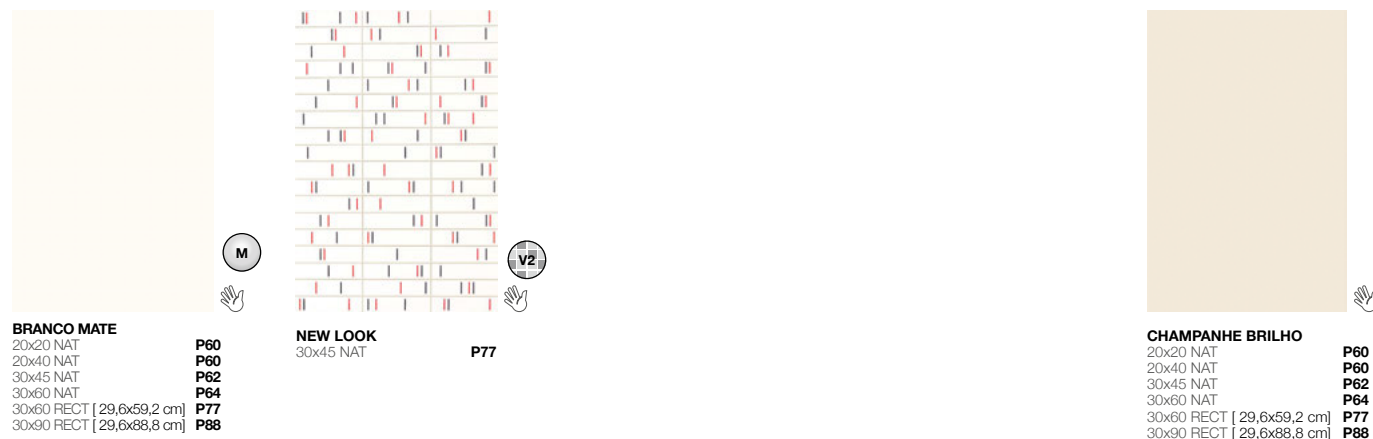

ILLUSION MIX

30x45

ILLUSION MIX BRANCO 30x45 NAT P69
ILLUSION MIX VERMELHO 30x45 NAT P84
ILLUSION MIX PRETO 30x45 NAT P72
ILLUSION MIX BORDEAUX 30x45 NAT P84
ILLUSION MIX BEGE 30x45 NAT P70

ILLUSION · UNICOLOR · NEW LOOK

30x45

BRANCO ORIENTE 20x20 NAT P60
 20x40 NAT P60
 20x60 NAT P62
 30x45 NAT P62
 30x60 NAT P64
 30x60 RECT [29,6x59,2 cm] P77
 30x90 RECT [29,6x88,8 cm] P88
ILLUSION VERMELHO 30x45 NAT P84
ILLUSION PRETO 30x45 NAT P66
ILLUSION BORDEAUX 30x45 NAT P84
ILLUSION BEGE 30x45 NAT P64

revígrés

ILLUSION

30x45

New Lock
Illusion Mix Branco
Illusion Mix Preto
Illusion Mix Vermelho

Illusion Mix Vermelho - Illusion Mix Preto - New Lock - Cromática Jet

Illusion Mix Preto - Cromática Preto

revigres