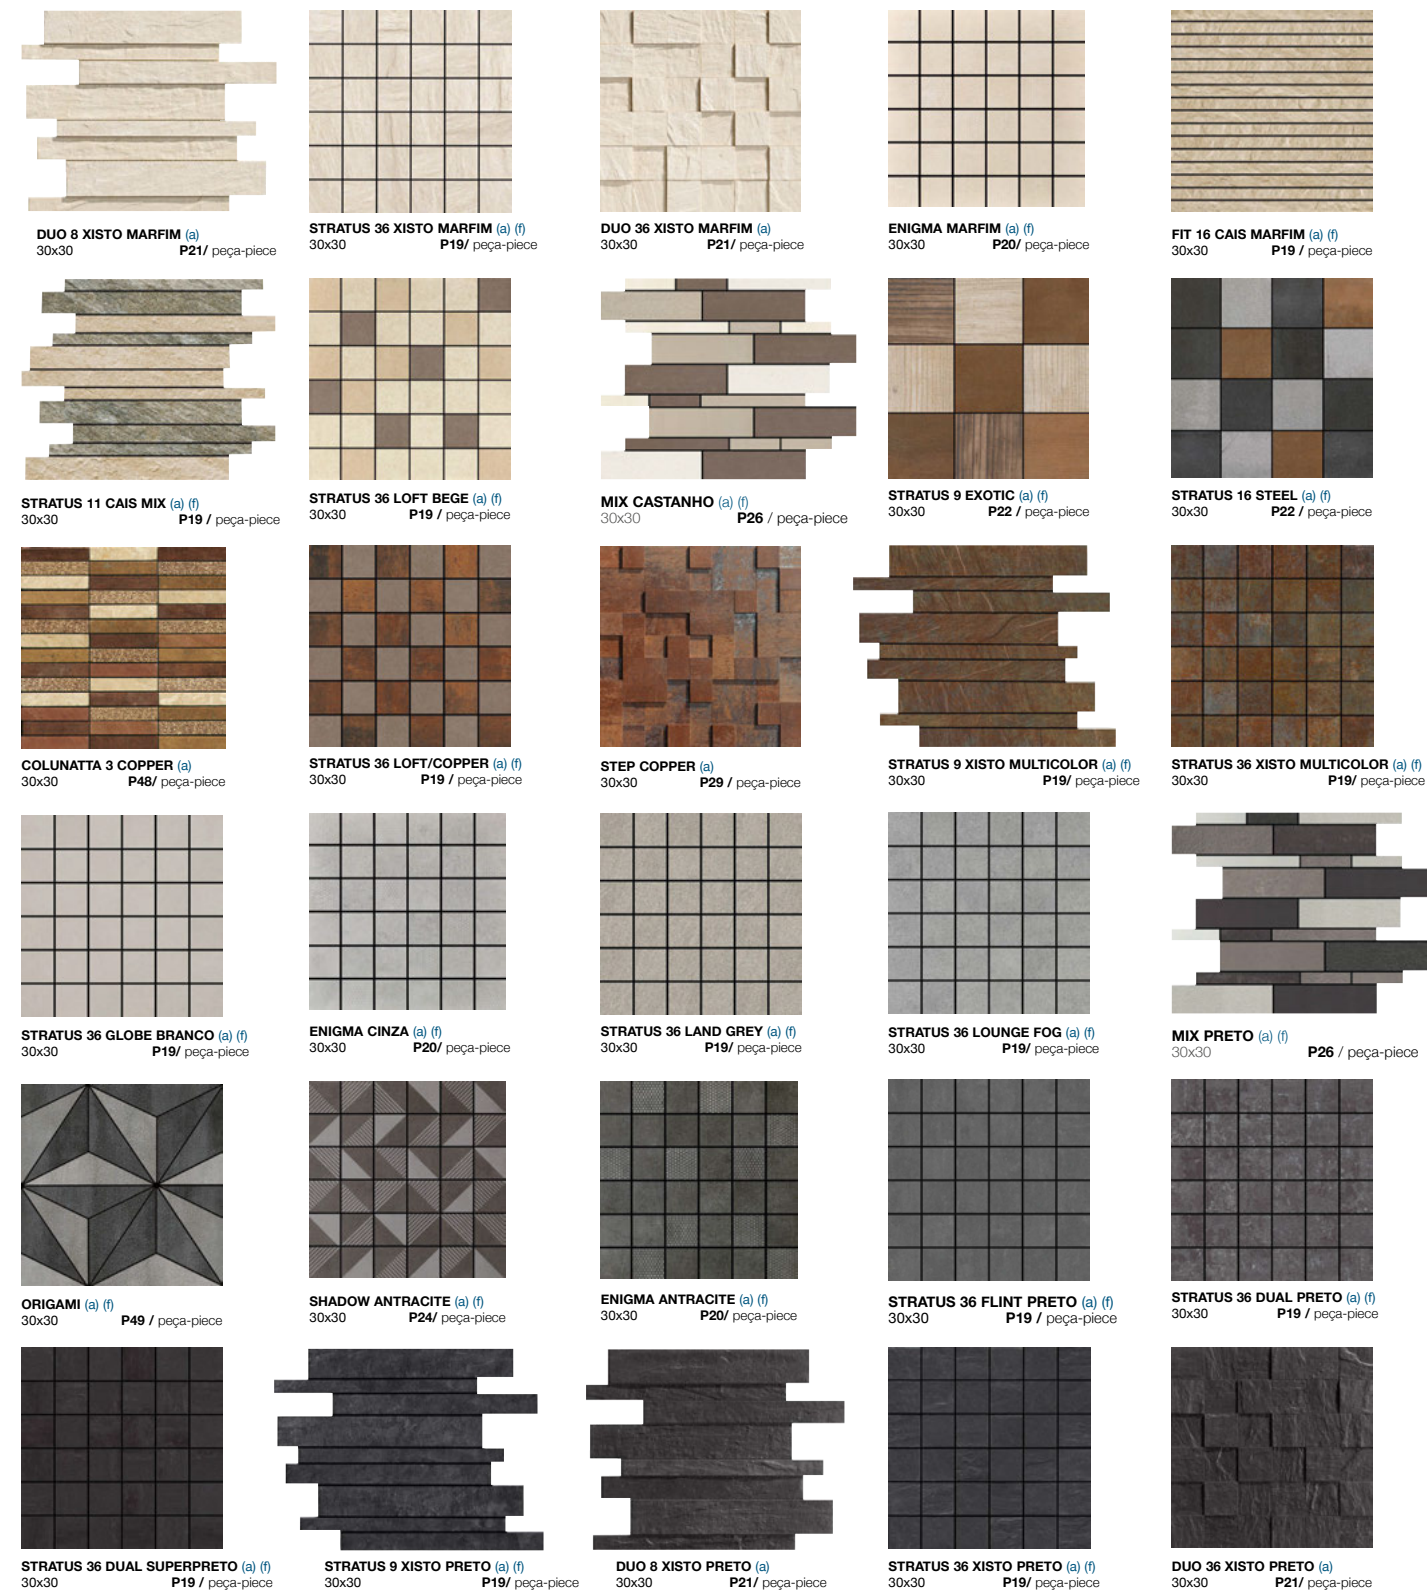

**STEP GOLD (a)**  
 30x30 P97 / peça-piece

**XADREZ BEGE (a)**  
 28x28 P86 / peça-piece

**XADREZ CARMIM (a)**  
 28x28 P86 / peça-piece

**XADREZ AQUA (a)**  
 28x28 P86 / peça-piece

**BIT AQUA (a)**  
 30x30 P32 / peça-piece

**KITSCH (a) (b)**  
 30x30 P28 / peça-piece

**TRIO VENEZIA BIANCO (a) (f)**  
 20x22 P22 / peça-piece

BASE: VENEZIA BIANCO,  
 CROMÁTICA PRETO

**DÉCORS, LISTELS ET BANDES · DEKORFLIESEN, BORDÜREN UND LISTEN · DECORADOS, LISTELES Y BARRAS**

**DECORADOS, LISTELOS E BARRAS**  
DECORS, LISTELS AND BARS

**DÉCORS, LISTELS ET BANDES · DEKORFLIESEN, BORDÜREN UND LISTEN**  
DECORADOS, LISTELES Y BARRAS

**DECORADOS, LISTELOS E BARRAS**  
DECORS, LISTELS AND BARS