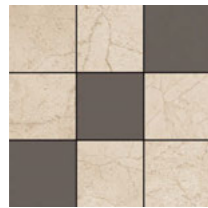

STRATUS 9 CREMA ROYAL (a) (f)
30x30 P22 / peça-piece