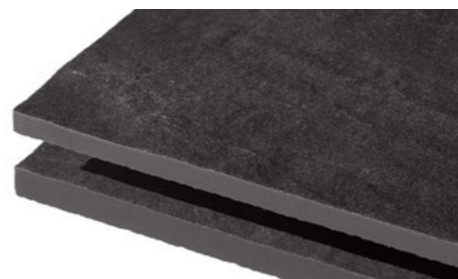

15x120 [14,7x118,4 cm]
RECT \pm 0,98 cm

30x120 [29,6x118,4 cm]
RECT \pm 0,98 cm

60x120 [59,2x118,4 cm]
RECT \pm 0,98 cm

60x120 [59,2x118,4 cm]
RECT \pm 0,60 cm

LIGHT XISTO: CERÂMICA DE ESPESURA REDUZIDA
LIGHT XISTO: THIN CERAMIC TILES
LIGHT XISTO: CÉRAMIQUE À ÉPAISSEUR RÉDUITE
LIGHT XISTO: SCHMALE KERAMIK
LIGHT XISTO: CERÂMICA DE REDUCIDO GROSOR