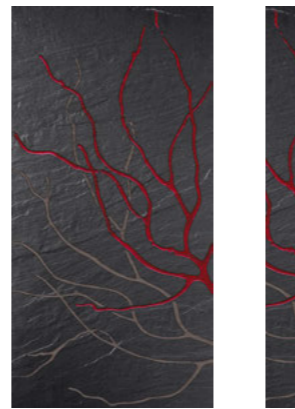

XISTO

DECORADOS · DECORS · DÉCORS · DEKORE · DECORADOSA

CORAL XISTO PRETO
30x60 RECT [29,6x59,2 cm] P125/peça-pieza

CORAL XISTO PRETO (b)
5x60 RECT [5x59,2 cm] P21/peça-pieza