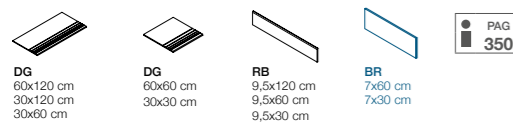

15x120 [14,7x118,4 cm]
RECT \pm 0,98 cm

30x120 [29,6x118,4 cm]
RECT \pm 0,98 cm

60x120 [59,2x118,4 cm]
RECT \pm 0,98 cm

60x120 [59,2x118,4 cm]
RECT \pm 0,60 cm

LIGHT XISTO: CERÂMICA DE ESPESURA REDUZIDA
LIGHT XISTO: THIN CERAMIC TILES
LIGHT XISTO: CÉRAMIQUE À ÉPAISSEUR RÉDUITE
LIGHT XISTO: SCHMALE KERAMIK
LIGHT XISTO: CERÂMICA DE REDUCIDO GROSOR