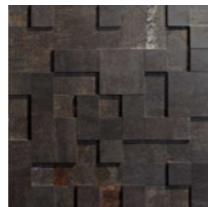

STRATUS 36 LOUNGE ANTRACITE (a) (f)
30x30 P19 / peça-peça

TRIO PURESTONE (a) (f)
20x22 P26 / peça-peça

STRATUS 36 LOFT BEGE (a) (f)
30x30 P19 / peça-peça

STRATUS 36 LOFT/IRON (a) (f)
30x30 P19 / peça-peça