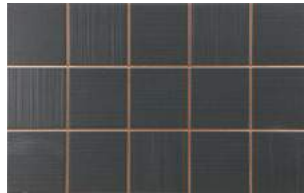

NOBEL

CONCEPT COLLECTION

WALL TILE + RED BODY + GLOSS + PRECUT

AZULEJO + PASTA ROJA + BRILLO + PREINCISIÓN

25x40 cm/10"x16"

COLOURS / COLORES

HAYA (PREI)

ROBLE (PREI)

AZULEJO + PASTA ROJA + MATE + PREINCISIÓN

25x40 cm/10"x16"

COLOURS / COLORES

BLANCO (PREI)

METAL (PREI)

NEGRO (PREI)

ADDITIONAL INFORMATION / INFORMACIÓN ADICIONAL

Pointing recommendations on page 468/469.
Recomendaciones de rejuntado en la página 468/469.

SIZES / FORMATOS

NOBEL (PREI)
25x40 cm/10"x16"
M241

ILIAS (PREI)
25x40 cm/10"x16"
M241