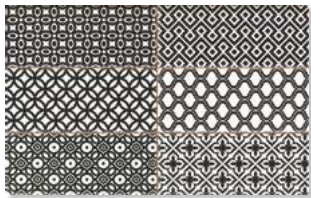

# PRINT

CONCEPT COLLECTION

WALL TILE + RED BODY + GLOSS + PRECUT

AZULEJO + PASTA ROJA + BRILLO + PREINCISIÓN

25x40 cm/10"x16"

COLOURS / COLORES

WHITE (PREI)

MIX (PREI)

BLACK (PREI)

ADDITIONAL INFORMATION / INFORMACIÓN ADICIONAL

\*This product has different designs in the same box, in a random pattern.  
Este producto posee varios diseños diferentes, que se sirven en la misma caja, de forma aleatoria.

Pointing recommendations on page 468/469.  
Recomendaciones de rejuntado en la página 468/469.

SIZES / FORMATOS

WHITE (PREI)  
25x40 cm/10"x16"  
M277

MIX (PREI)  
25x40 cm/10"x16"  
M277

BLACK (PREI)  
25x40 cm/10"x16"  
M277