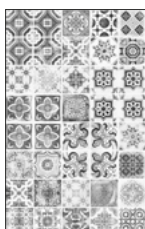

VERNON

WALL TILE + RED BODY + GLOSS + PRECUT

VERNON WHITE/NATURAL (PREI) + AROSA CUERO 25x40 cm/10"x16" + 33,3x33,3 cm/13"x13" [SP]

VERNON

CONCEPT COLLECTION

WALL TILE + RED BODY + GLOSS + PRECUT

AZULEJO + PASTA ROJA + BRILLO + PREINCISIÓN

25x40 cm/10"x16"

COLOURS / COLORES

WHITE (PREI)

NATURAL (PREI)

DECOR (PREI)

DECOR MIX (PREI)

ADDITIONAL INFORMATION / INFORMACIÓN ADICIONAL

This product has different designs in the same box, in a random pattern.
Este producto posee varios diseños diferentes, que se sirven en la misma caja, de forma aleatoria.

Pointing recommendations on page 468/469.
Recomendaciones de rejuntado en la página 468/469.

SIZES / FORMATOS

VERNON (PREI)
25x40 cm/10"x16"
M277

DECOR (PREI)
25x40 cm/10"x16"
M325

DECOR MIX (PREI)
25x40 cm/10"x16"
M325