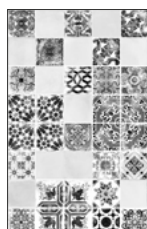

Pointing recommendations on page 468/469.
Recomendaciones de rejuntado en la página 468/469.

SIZES / FORMATOS

VERNON (PREI)
25x40 cm/10"x16"
M277

DECOR (PREI)
25x40 cm/10"x16"
M325

DECOR MIX (PREI)
25x40 cm/10"x16"
M325