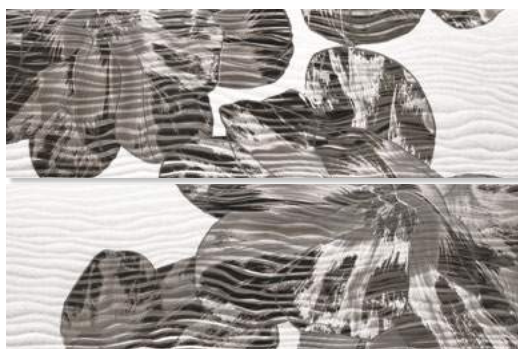

ARTEMIS WHITE (DCOR) 2C*