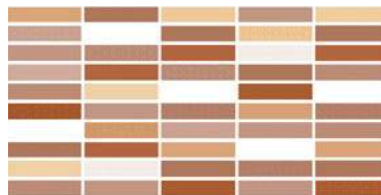

LIZARA CUBIC BLANCO MATE

LIZARA OLEAN BLANCO MATE

LIZARA CUBIC NEGRO MATE

LIZARA OLEAN NEGRO MATE

SIZES / FORMATOS

LIZARA
25x60 cm/10"x24"
M241

LIZARA CUBIC
25x60 cm/10"x24"
M287

LIZARA OLEAN
25x60 cm/10"x24"
M287

BLANCOS

WHITE COLLECTION

WALL TILE + RED BODY + MATT/GLOSS

AZULEJO + PASTA ROJA + MATE/BRILLO

25x50 cm/10"x20"

COLOURS / COLORES

BLANCO BRILLO

BLANCO MATE