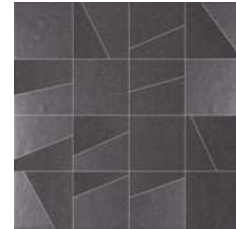

# CITY

TECHLINE COLLECTION

GLAZED PORCELAIN + MATT

PORCELÁNICO + MATE

60x60 cm/24"x24"+45x45 cm/18"x18"

COLOURS / COLORES

MARFIL

SAVANNA

GRIS

ANTRACITA

MARFIL (MLLA)

SAVANNA (MLLA)

GRIS (MLLA)

ANTRACITA (MLLA)

MULTICOLOR (MLLA)

ADDITIONAL INFORMATION / INFORMACIÓN ADICIONAL