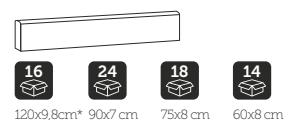

SKIRTING
RODAPIÉ

120x9,8 cm*/48"x4" [MC] P270
90x7 cm/36"x2.7" [MC] P197
75x8 cm/30"x3" [MC] P156
60x8 cm/24"x3" [MC] P097