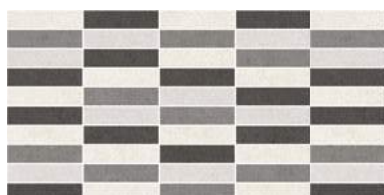

ELVIRA

WALL TILE + RED BODY + MATT

ELVIRA MAREIL/ANTRACITA + MOSAICO COLD 25x50 cm/10"x20" + 45x45 cm/18"x18" [GR]

ELVIRA

WALL TILE + RED BODY + MATT
AZULEJO + PASTA ROJA + MATE
25x50 cm/10"x20"

COLOURS / COLORES

MARFIL

BEIGE

ANTRACITA

SAVANNA

MOSAÍCO COLD

MOSAÍCO WARM

SIZES / FORMATOS

ELVIRA
25x50 cm/10"x20"
M204