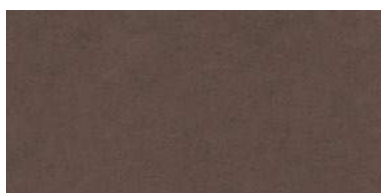

ELVIRA

WALL TILE + RED BODY + MATT

ELVIRA MAREIL/ANTRACITA + MOSAICO COLD 25x50 cm/10"x20" + 45x45 cm/18"x18" [GR]

ELVIRA

WALL TILE + RED BODY + MATT
AZULEJO + PASTA ROJA + MATE
25x50 cm/10"x20"

COLOURS / COLORES

MARFIL

BEIGE

ANTRACITA

SAVANNA

MOSAÍCO COLD

MOSAÍCO WARM

SIZES / FORMATOS

ELVIRA
25x50 cm/10"x20"
M204