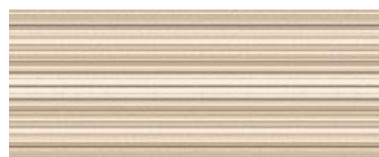

DELHI VISÓN