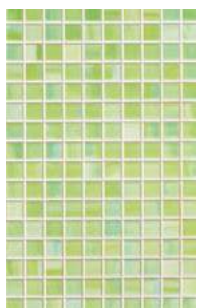

ACUARIO

WALL TILE + RED BODY + MOSAIC + GLOSS
AZULEJO + PASTA ROJA + MOSAÍCO + BRILLO
25x40 cm/10"x16"

COLOURS / COLORES

NÁCAR

AQUA

AZUL

PISTACHO

BEIGE

- GRES FLOOR TILE / GRES

33,3x33,3 cm/13"x13" [GR]

33,3x33,3 cm/13"x13" [GR] **M174**

MARFIL

CIELO

CELESTE

PISTACHO

BEIGE