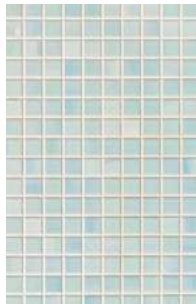

ACUARIO

WALL TILE + RED BODY + MOSAIC + GLOSS
AZULEJO + PASTA ROJA + MOSAÍCO + BRILLO
25x40 cm/10"x16"

COLOURS / COLORES

NÁCAR

AQUA

AZUL

PISTACHO

BEIGE

- GRES FLOOR TILE / GRES

33,3x33,3 cm/13"x13" [GR]

33,3x33,3 cm/13"x13" [GR] **M174**

MARFIL

CIELO

CELESTE

PISTACHO

BEIGE