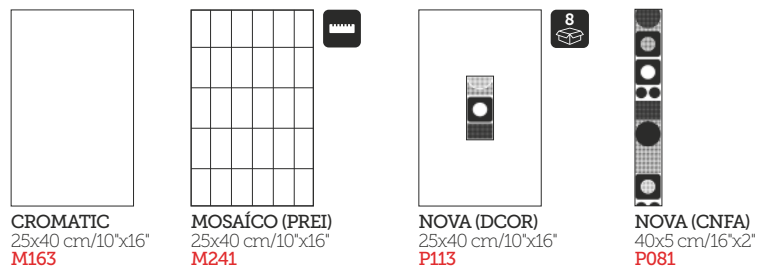

CROMATIC

WALL TILE + RED BODY + MATT + PRECUT
 AZULEJO + PASTA ROJA + MATE + PREINCISIÓN
 25x40 cm/10"x16"

COLOURS / COLORES

ADDITIONAL INFORMATION / INFORMACIÓN ADICIONAL

 Pointing recommendations on page 468/469.
 Recomendaciones de rejuntado en la página 468/469.

SIZES / FORMATOS

CROMATIC CACAO
25x40 cm/10"x16"

CROMATIC MOSAÍCO MOKA
25x40 cm/10"x16"

BASIC CREMA
33,3x33,3 cm/13"x13" [GR]

RECOMMENDED FLOOR TILE: / PAVIMENTO RECOMENDADO:
BASIC

- GRES FLOOR TILE / GRES

33,3x33,3 cm/13"x13" [GR]

33,3x33,3 cm/13"x13" [GR] **M174**
BASIC ORANGE/ROJO 33,3x33,3 cm/13"x13" [GR] **M212**