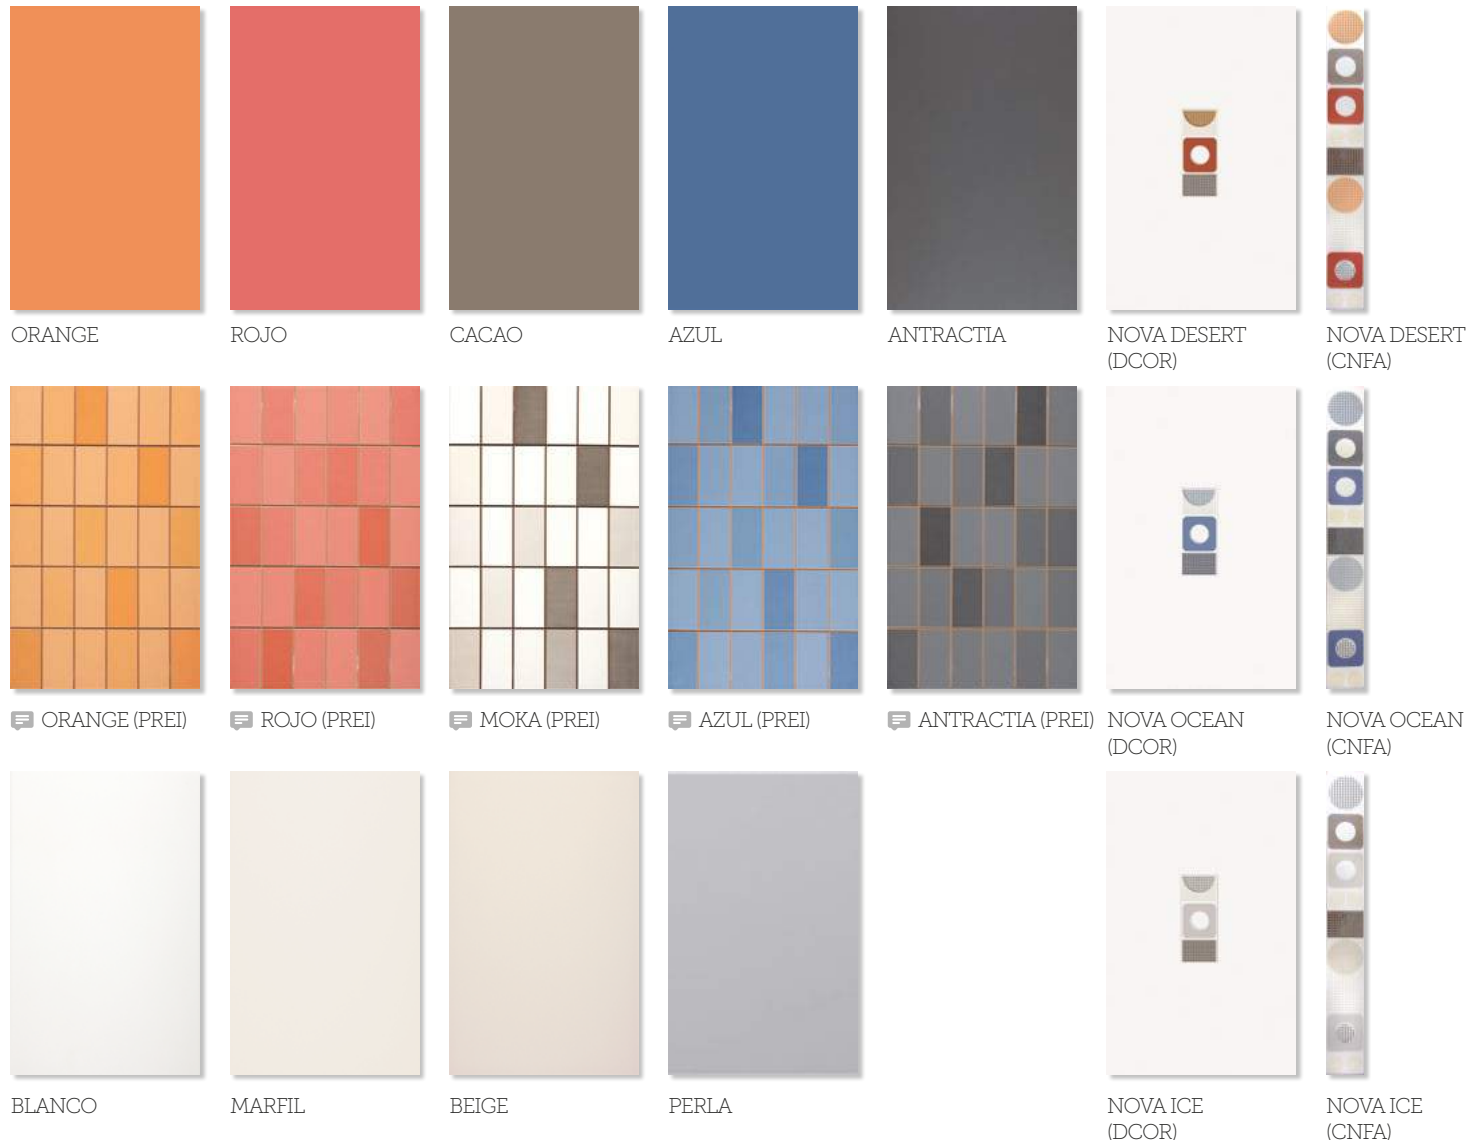

CROMATIC

WALL TILE + RED BODY + MATT + PRECUT
 AZULEJO + PASTA ROJA + MATE + PREINCISIÓN
 25x40 cm/10"x16"

COLOURS / COLORES

ADDITIONAL INFORMATION / INFORMACIÓN ADICIONAL

 Pointing recommendations on page 468/469.
 Recomendaciones de rejuntado en la página 468/469.

SIZES / FORMATOS

CROMATIC CACAO
25x40 cm/10"x16"

CROMATIC MOSAÍCO MOKA
25x40 cm/10"x16"

BASIC CREMA
33,3x33,3 cm/13"x13" [GR]

RECOMMENDED FLOOR TILE: / PAVIMENTO RECOMENDADO:
BASIC

- GRES FLOOR TILE / GRES

33,3x33,3 cm/13"x13" [GR]

33,3x33,3 cm/13"x13" [GR] **M174**
BASIC ORANGE/ROJO 33,3x33,3 cm/13"x13" [GR] **M212**