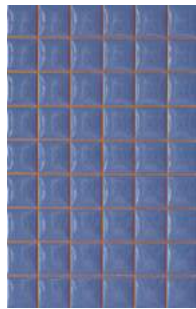

DOMO

CONCEPT COLLECTION

WALL TILE + RED BODY + GLOSS + PRECUT

AZULEJO + PASTA ROJA + BRILLO + PREINCISIÓN

25x40 cm/10"x16"

COLOURS / COLORES

WHITE (PREI)

BEIGE (PREI)

CELESTE (PREI)

ORANGE (PREI)

RED (PREI)

BLACK (PREI)

PISTACHO (PREI)

BLUE (PREI)

LILA (PREI)

ADDITIONAL INFORMATION / INFORMACIÓN ADICIONAL

Pointing recommendations on page 468/469.
Recomendaciones de rejuntado en la página 468/469.

SIZES / FORMATOS

DOMO (PREI)
25x40 cm/10"x16"
M277

**RECOMMENDED FLOOR TILE: / PAVIMENTO RECOMENDADO:
BASIC**

- GRES FLOOR TILE / GRES