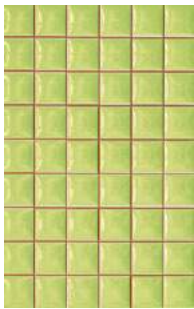

DOMO

CONCEPT COLLECTION

WALL TILE + RED BODY + GLOSS + PRECUT

AZULEJO + PASTA ROJA + BRILLO + PREINCISIÓN

25x40 cm/10"x16"

COLOURS / COLORES

WHITE (PREI)

BEIGE (PREI)

CELESTE (PREI)

ORANGE (PREI)

RED (PREI)

BLACK (PREI)

PISTACHO (PREI)

BLUE (PREI)

LILA (PREI)

ADDITIONAL INFORMATION / INFORMACIÓN ADICIONAL

33,3x33,3 cm/13"x13" [GR]

33,3x33,3 cm/13"x13" [GR] **M174**
BASIC ORANGE/ROJO 33,3x33,3 cm/13"x13" [GR] **M212**