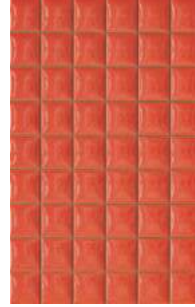

DOMO

CONCEPT COLLECTION

WALL TILE + RED BODY + GLOSS + PRECUT

AZULEJO + PASTA ROJA + BRILLO + PREINCISIÓN

25x40 cm/10"x16"

COLOURS / COLORES

WHITE (PREI)

BEIGE (PREI)

CELESTE (PREI)

ORANGE (PREI)

RED (PREI)

BLACK (PREI)

PISTACHO (PREI)

BLUE (PREI)

LILA (PREI)

ADDITIONAL INFORMATION / INFORMACIÓN ADICIONAL

33,3x33,3 cm/13"x13" [GR]

33,3x33,3 cm/13"x13" [GR] **M174**
BASIC ORANGE/ROJO 33,3x33,3 cm/13"x13" [GR] **M212**