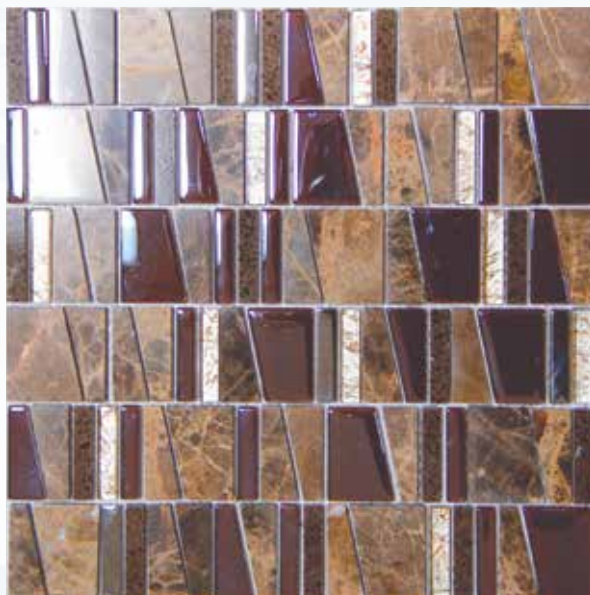

ASI Imperial

Asi Imperial
30 x 30,3 cm./ 11,81" x 11,93"
8mm *espesor/ thickness*

P150