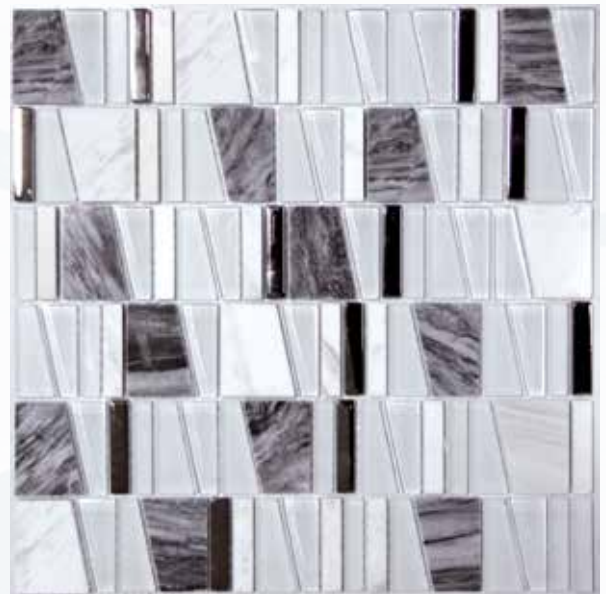

ASI Beige

Asi Beige

30 x 30,3 cm./ 11,81" x 11,93"

8mm *espesor/ thickness*

P150

Contiene nácar/ With mother of pearl

Ambiente Asi Beige

Ambiente Asi Gris

ASI Gris

Asi Gris
30 x 30,3 cm./ 11,81" x 11,93"
8mm *espesor/ thickness*

P140

Ambiente Asi Imperial

ASI Imperial

Asi Imperial
30 x 30,3 cm./ 11,81" x 11,93"
8mm *espesor/ thickness*

P150

Ambiente Asi Imperial