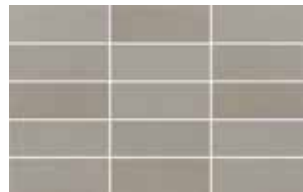

# Urban

RED BODY TILES PASTA ROJA

25x40 10"x16"

**Urban Perla**  
25x40

**Urban Marfil**  
25x40

**Urban Gris**  
25x40

**Urban Marrón**  
25x40

**Rlv. Urban Gris**  
25x40

**Rlv. Urban Marrón**  
25x40

**List. Urban Gris**  
5x40

**List. Urban Marrón**  
5x40

25x40  
10"x16"

\*Matching Wall and Floor tiles designed by MONOTECH PAG.196-197  
Revestimiento que combina con pavimento MONOTECH PAG.196-197