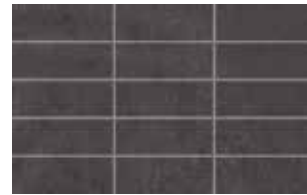

# Fiore

RED BODY TILES PASTA ROJA

25x40 10"x16"

**Fiore Marfil**  
25x40

**Fiore Marrón**  
25x40

**Rlv. Fiore Marrón**  
25x40

**Fiore Gris**  
25x40

**Fiore Marengo**  
25x40

**Rlv. Fiore Marengo**  
25x40

**Fiore Grafito**  
25x40

**Rlv. Fiore Grafito**  
25x40

**List. Fiore Marrón**  
5x25

**List. Fiore Grafito**  
5x25

25x40  
10"x16"

\*Matching Wall and Floor tiles designed by MONOTECH PAG.196-197  
Revestimiento que combina con pavimento MONOTECH PAG.196-197