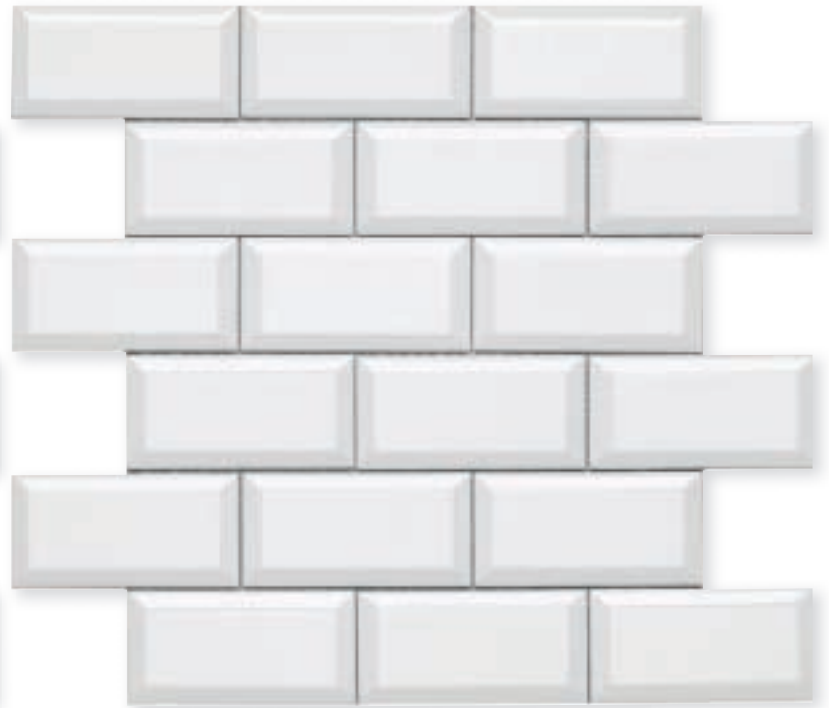

# Modernista

Blanco

ADMO1030 - ADM23  
LISO PB C/C BLANCO 5 x 10 cm.  
ENMALLADO 30,5 x 30,9 cm.

ADMO2013 - ADM23  
BISELADO PB C/C BLANCO 5 x 10 cm.  
ENMALLADO 30,5 x 30,9 cm.

ADMO1042 - ADM19  
LISO PB C/C BLANCO  
5 x 20 cm.

ADMO2008 - ADM08  
BISELADO PB C/C BLANCO  
7,5 x 15 cm.

ADMO4002 - ADP33  
RELIEVE BIZANTINO C/C BLANCO  
7,5 x 15 cm.

ADMO1015 - ADM05  
LISO PB C/C BLANCO  
15 x 15 cm.

ADMO2025 - ADP05  
BISELADO PB C/C BLANCO  
7,5 x 7,5 cm.