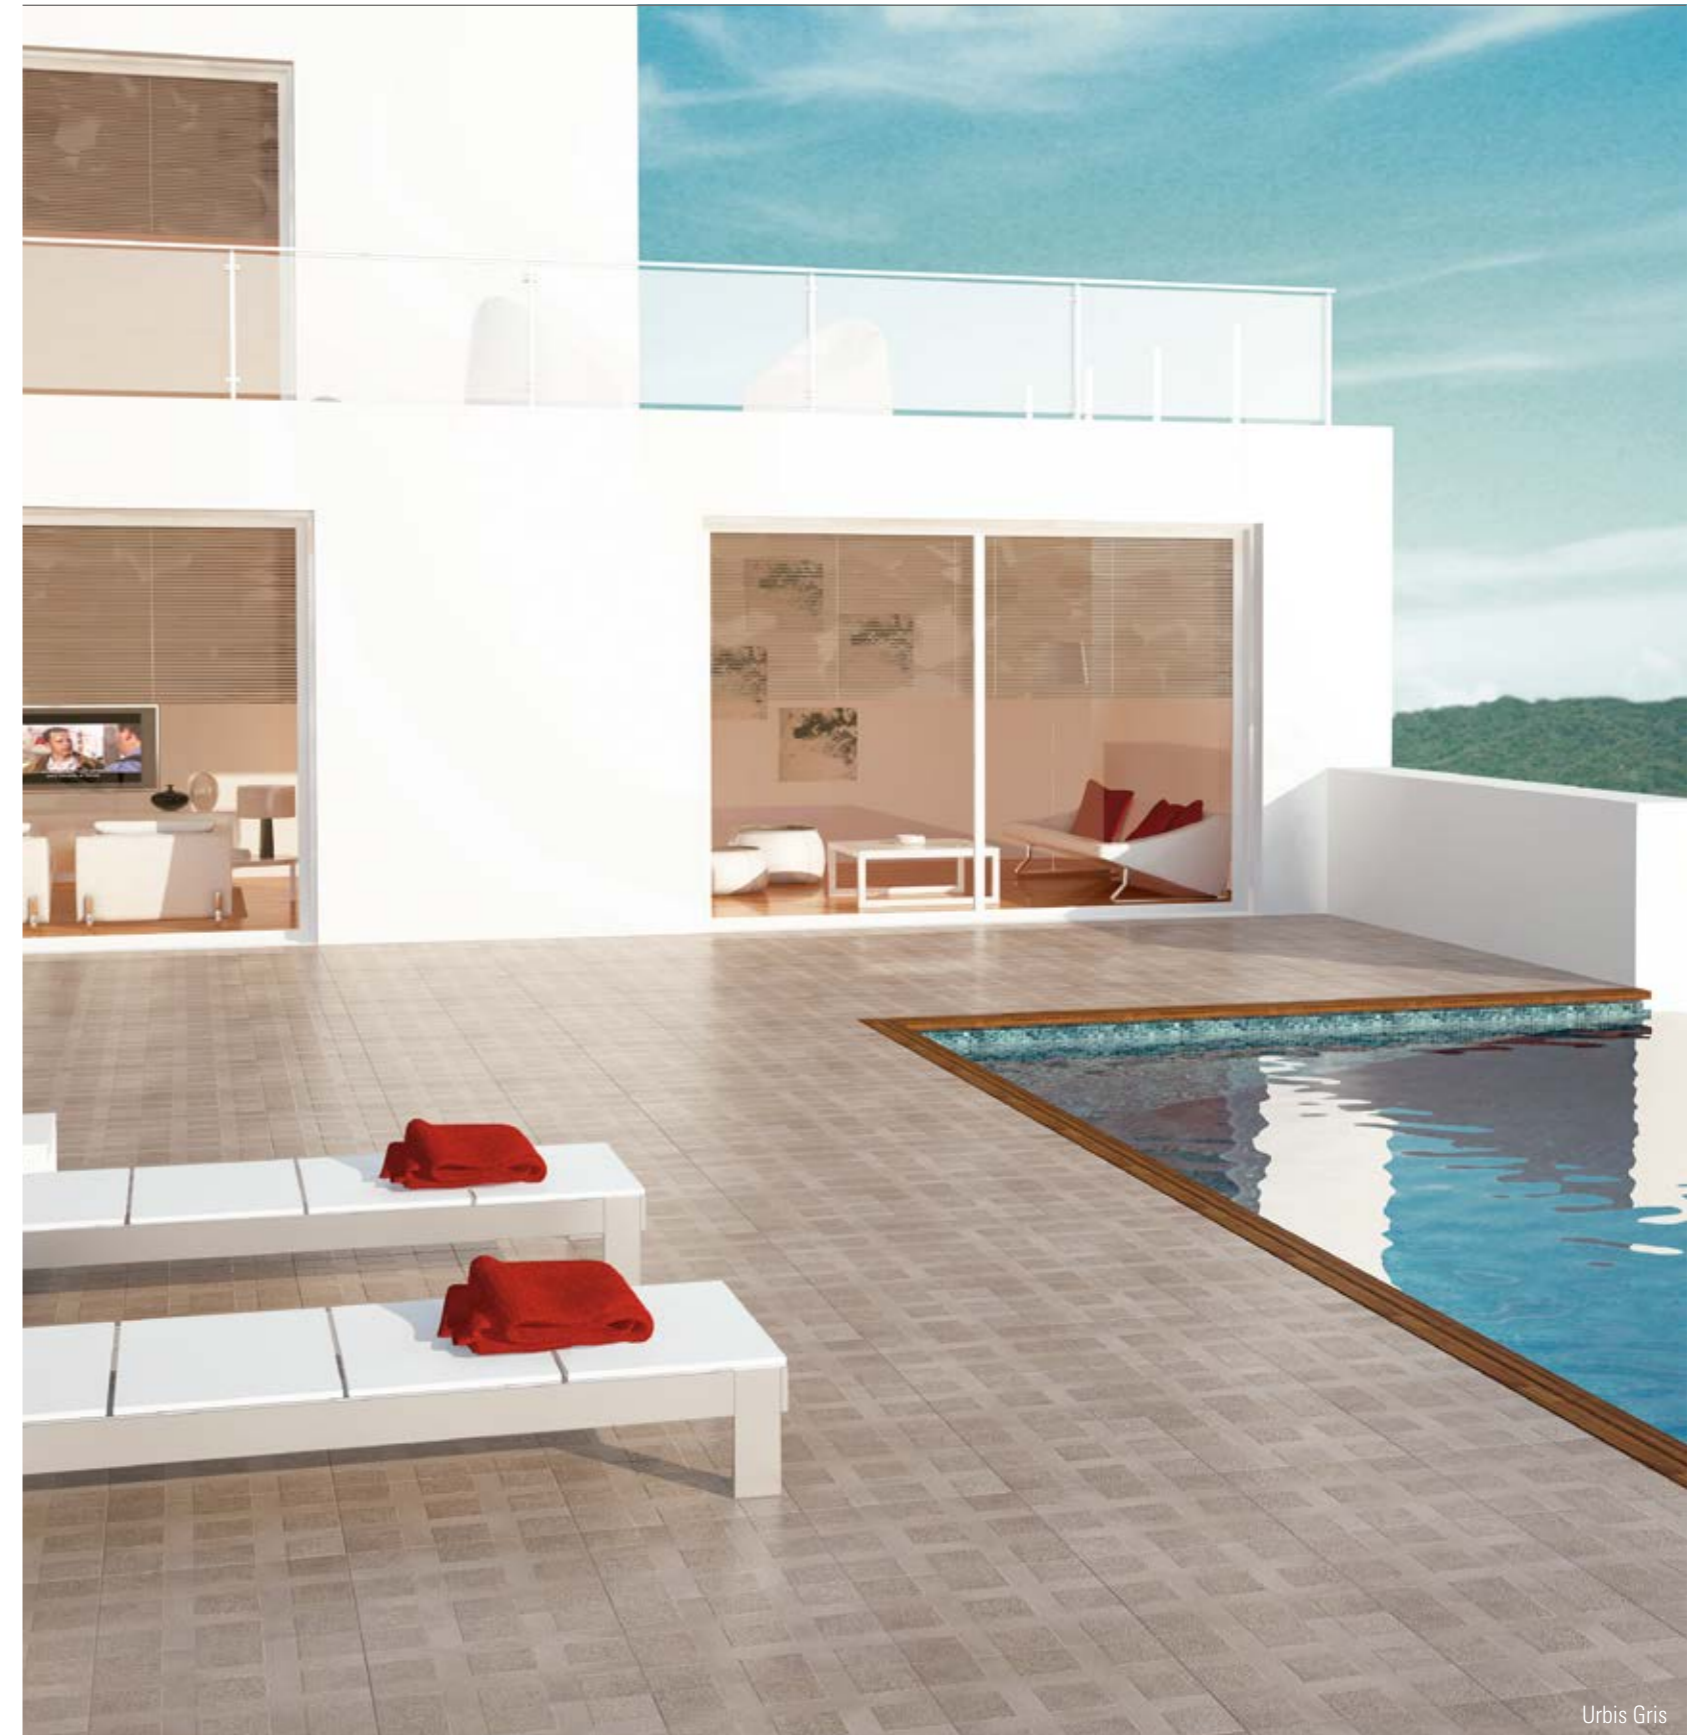

43,5x43,5 cm.

17.13"17.13"

PORWHITE

Pasta blanca · White body

Pavimento

Floor tile

Piedras Stones

Urbis

Rodeo

Connection

Urbis Gris