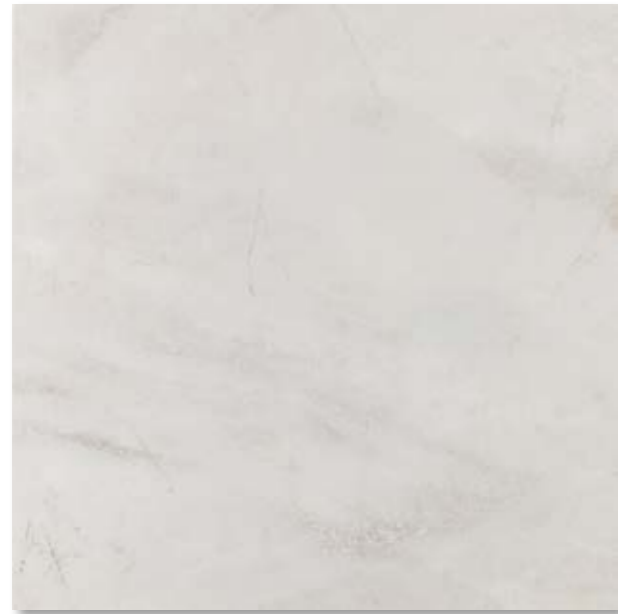

79,5x79,5 cm.

31.3"x31.3"

PORWHITE

Pasta blanca · White body

Pavimento

Floor tile

Mármoles Marbles

Belau

Belau Crema

Belau Beige

Agora

Agora Piedra

Agora Beige

Milano

Milano Gris

Milano Beige