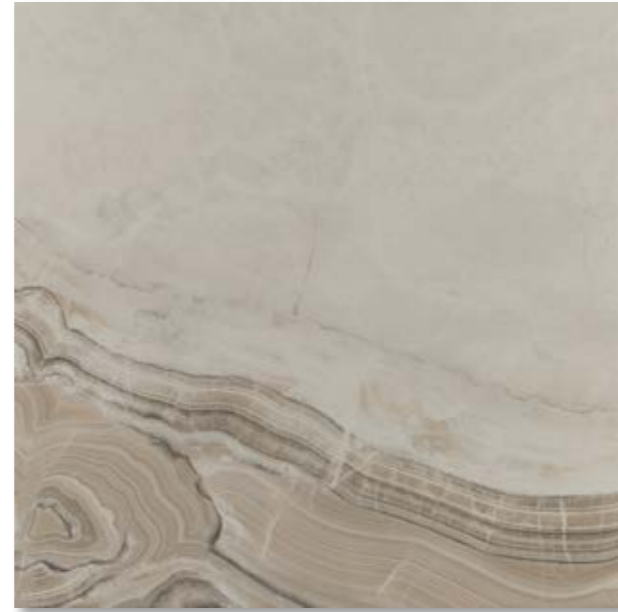

79,5x79,5 cm.

31.3"x31.3"

PORWHITE

Pasta blanca · White body

Pavimento

Floor tile

Mármoles Marbles

Rabat

Rabat Arena

Rabat Beige

Rabat Gris

Everest

Everest Gris

Everest Perla

Everest Beige

Cementos Cements