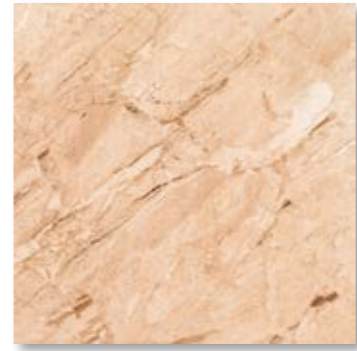

45x45 cm.

17.7"17.7"

Pasta Roja  
Red body

Pavimento  
Floor tile

Marto

Marto

Philadelphia

Philadelphia Gris

Philadelphia Cuero

Dano

Dano Beige

Dano Cuero

Ourense

Ourense

Marbella

Marbella Beige

Amberes

Amberes Beige

Amberes Cuero

Sevilla

Sevilla

Typar

Typar Blanco

Typar Rojo