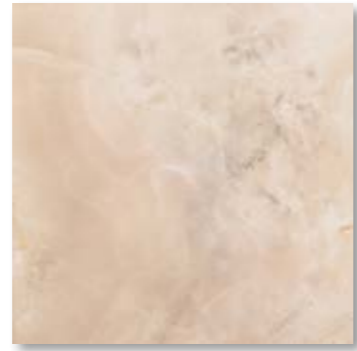

45x45 cm.

17.7"17.7"

Pasta Roja  
Red body

Pavimento  
Floor tile

Marto

Marto

Philadelphia

Philadelphia Gris

Philadelphia Cuero

Dano

Dano Beige

Dano Cuero

Ourense

Ourense

Marbella

Marbella Beige

Amberes

Amberes Beige

Amberes Cuero

Sevilla

Sevilla

Typar

Typar Blanco

Typar Rojo