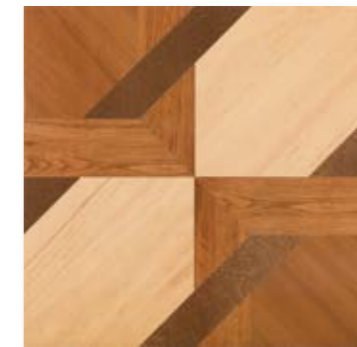

45x45 cm.

17.7"17.7"

Pasta Roja
Red body

Pavimento
Floor tile

Electra

Electra Beige

Electra Marfil

Tona

Tona

Malaga

Malaga

Toledo

Toledo

Lima

Lima

Lima Verde

Lima Beige

Valera

Valera

Alborea

Alborea

Alcala

Alcala

Roda