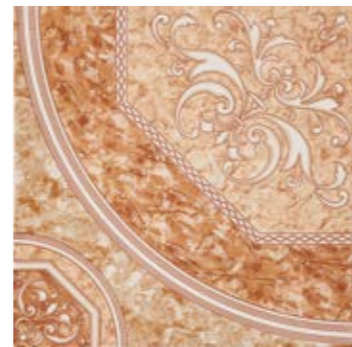

45x45 cm.

17.7"17.7"

Pasta Roja
Red body

Pavimento
Floor tile

Electra

Electra Beige

Electra Marfil

Tona

Tona

Malaga

Malaga

Toledo

Toledo

Lima

Lima

Lima Verde

Lima Beige

Valera

Valera

Alborea

Alborea

Alcala

Alcala

Roda