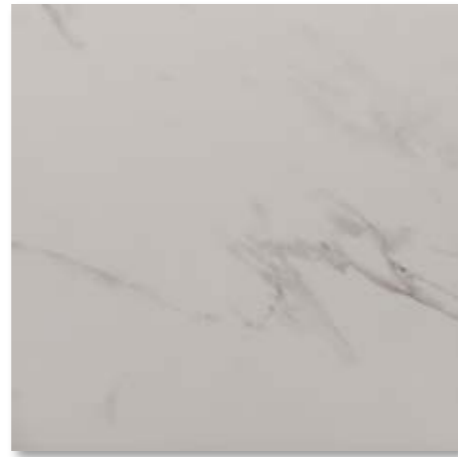

58,5x58,5 cm.

23.3"x23.3"

PORWHITE

Pasta blanca · White body

Pavimento

Floor tile

Mármoles Marbles

Duero

Duero

Estuario

Estuario

Oman

Oman Beige

Oman Gris

Duero